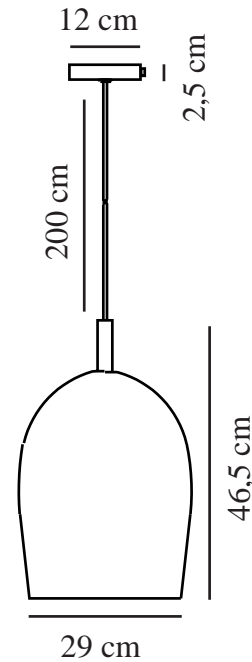

UMA 30 | PENDELLEUCHE | GRAU

2112733047

nordlux®

Spannung (V): 230 Volt
IP-Grad: IP20
Maximale Lampenleistung (W):
40W
Klasse (Klasse 1, Klasse 2,
Klasse 3): Klasse 1 (Geerdet)
Leuchtmittelsockel: E27

Farbe: Grau
Höhe (cm): 46.5
Breite (cm): 29
Schirmdurchmesser (cm): 29
Länge (cm): 29

Stück pro Hauptkarton: 3
Verkaufsbox Höhe (cm): 44
Verkaufsbox Breite (cm): 35
Verkaufsbox Tiefe (cm): 35
Verkaufsbox Volumen m³ : 0.0539
Produkt Nettogewicht (kg): 1.8

Hauptmaterial: Glas
Sekundärmaterial: Metall
Kabel Farbe: Schwarz
Kabel Länge (cm): 200
Oberflächenmaterial Kabel:
Textilien
Ist das Kabel austauschbar?:
False