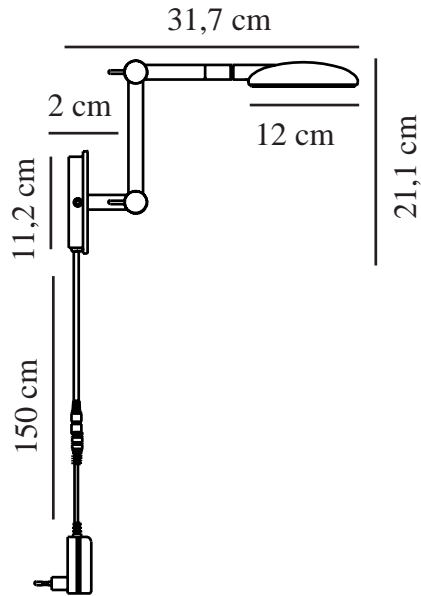

BEND | VÆGLAMPE | SORT

2112751003

nordlux®

Spænding (V): 230 Volt
IP-vurdering: IP20
Klasse (klasse 1, klasse 2, klasse 3): Klasse 3 (12V)
Pærefatning: LED Module
Placering af afbryder: På lampen

Primært materiale: Metal
Sekundært materiale: Aluminium
Ledningens farve: Sort
Ledningens længde (cm): 150
Ledningens overflademateriale: Tekstil
Kan ledningen udskiftes?: False
Farve: Sort

Højde (cm): 21
Bredde (cm): 12
Rørdiameter (cm): 1.6
Skærm diameter (cm): 12
Udendørssokkel, mål (cm): 11
Længde (cm): 31.8
Projektion (cm): 31.8
Vippevinkel (°): 90
Drejevinkel (°): 320

EAN-nummer: 5704924006029
TUN: 2148707
Varenummer: 2112751003
Stk. pr. master-kasse: 3

Salgskasse, højde (cm): 30
Salgskasse, bredde (cm): 14
Salgskasse, dybde (cm): 14
Salgskasse, volumen (m³): 0.0059
Nettovægt af produkt (kg): 0.7

Lysstyrke (lumen): 410
Farvetemperatur (K): 2700
Ra-værdi : 80
Levetid (timer): 20000
Strålevinkel (°) : 110
Candela (cd) (kun for retningsbestemt lampe): 160
Energiklasse: F
Faktisk effekt (W): 5