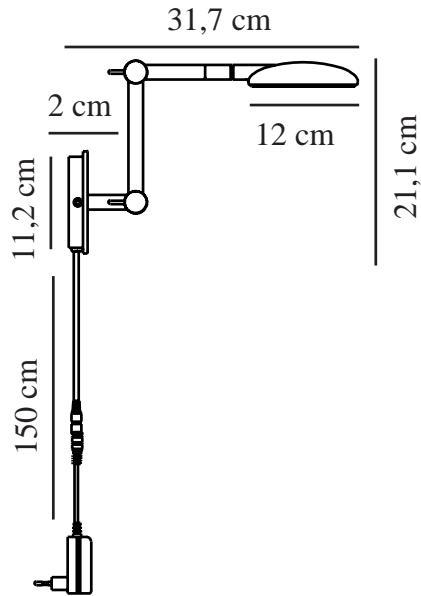

# BEND | WANDVERLICHTING | ZWART

2112751003

nordlux®

Spanning (V): 230 Volt  
IP-graad: IP20  
Klasse (Klasse 1, Klasse 2, Klasse 3): Klasse 3 (12V)  
Lampfitting: LED Module  
Plaatsing schakelaar: Op het armatuur

Primair materiaal: Metaal  
Secundair materiaal: Aluminium  
Kleur van de kabel: Zwart  
Lengte van de kabel (cm): 150  
Oppervlaktemateriaal van de kabel: Textiel  
Is de kabel vervangbaar?: False

Kleur: Zwart  
Hoogte (cm): 21  
Breedte (cm): 12  
Buisdiameter (cm): 1.6  
Diameter kap (cm): 12  
Maat basis voor buiten (cm): 11  
Lengte (cm): 31.8

Projectie (cm): 31.8  
Kantelhoek (°): 90  
Draaihoek (°): 320

EAN: 5704924006029

TUN: 2148707  
Artikelnummer: 2112751003  
Stuks per masterdoos: 3  
Hoogte verkoopdoos (cm): 30  
Breedte verkoopdoos (cm): 14  
Diepte verkoopdoos (cm): 14  
Verkoopdoos inhoud m<sup>3</sup>: 0.0059  
Nettogewicht product (kg): 0.7

Helderheid van licht (Lumen): 410  
Kleurtemperatuur (K): 2700  
Ra-waarde: 80  
Levensduur (uur): 20000  
Stralingshoek (°): 110  
Candela (cd) (alleen voor gerichte lamp): 160

- Scandinavisch minimalistisch design
- Moodmaker™ Touch dimbaar op armatuur
- Verstelbare arm en draaibare lamp voor een gericht licht
- 5 jaar LED-garantie