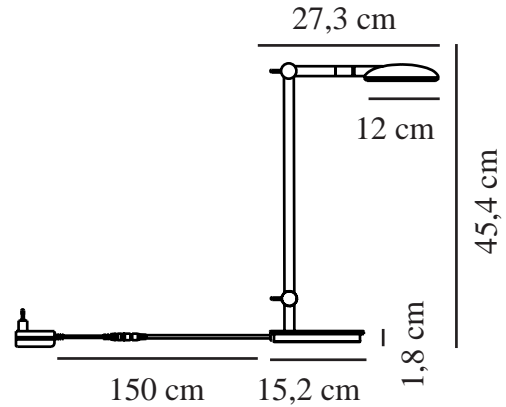

BEND | BORDLAMPE | SORT

2112765003

nordlux®

Spenning (V): 230 Volt
IP-grad: IP20
Klasse (Klasse 1, Klasse 2, Klasse 3): Klasse 3 (12V)
Pæresokkel: LED Module
Bryter plassering: På lampen

Primært materiale: Metal
Sekundært materiale: Aluminium
Kabelfarge: Sort
Kabellengde (cm): 150
Kabelens overflatemateriale: Tekstil
Kan kablen byttes ut?: False

Farge: Sort
Høyde (cm): 45.5
Bredde (cm): 15
Rørdiameter (cm): 1.6
Skjerm diameter (cm): 12
Utvendig grunn dimensjon (cm): 15
Lengde (cm): 27.3
Tiltvinkel (°): 60
EAN: 5704924006012
TUN: 2148734

Artikkelnummer: 2112765003
Stk. per master box: 2
Høyde på salgseske (cm): 50
Bredde på salgseske (cm): 18
Dybde på salgseske (cm): 10
Volum i salgseske m³: 0.009
Produktets nettovekt (kg): 1.78

Lysstyrke (Lumen): 410
Fargetemperatur (K): 2700
Ra-verdi : 80
Levetid (timer): 20000
Strålevinkel (°) : 110
Candela (cd) (kun for retningsbestemt lampe): 160
Energiklasse: F
Faktisk strømbruk (W): 5

- Skandinavisk minimalistisk design • Moodmaker™ Touch kan dimmes på armaturen • Justerbar arm og vendbart lampehode for retningsbestemt lys
- USB-port for lading av telefonen eller annen enhet • 5 års LED-garanti