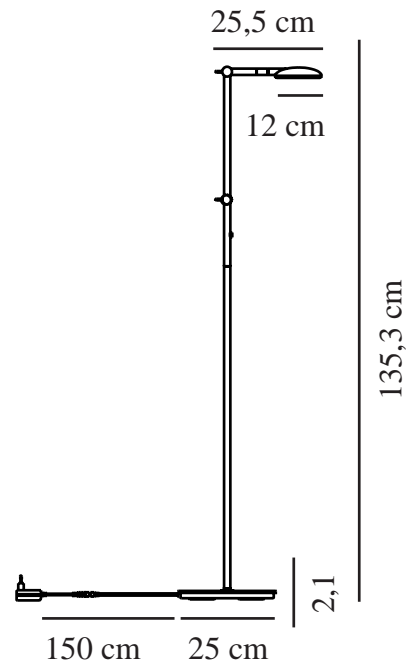

BEND SINGLE | GOLVLAMPA | SVART

2112774003

nordlux®

Spänning (V): 230 Volt
IP-grad: IP20
Klass (Klass 1, Klass 2, Klass 3):
Klass 3 (12V)
Lampfattning: LED Module
Placering strömbrytare: På
lampan

Primärt material: Metall
Sekundärt material: Aluminium
Kabelfärg: Svart
Kabellängd (cm): 150
Ytmaterial på kabeln: Textil
Är kabeln utbytbar?: False
Färg: Svart

Höjd (cm): 135
Bredd (cm): 25
Rördiameter (cm): 1.6
Skärmdiameter (cm): 12
Utvändigt basmått (cm): 25
Längd (cm): 36.8
Tiltningsvinkel (°): 60

EAN: 5704924006005
TUN: 2148754
Artikelnummer: 2112774003
Antal per kolla: 2

Säljförpackning höjd (cm): 55
Säljförpackning bredd cm: 27
Säljförpackning djup (cm): 14
Säljförpackning volym m³: 0.0208
Productens nettovikt (kg): 3.88

Ljusstyrka (lumen): 410
Färgtemperatur (K): 2700
Ra-värde : 80
Livslängd (timmar): 20000
Ljusspridningsvinkel (°) : 110
Candela (cd) (endast för riktad
lampan): 160
Energiklass: F
Faktisk watt (W): 5