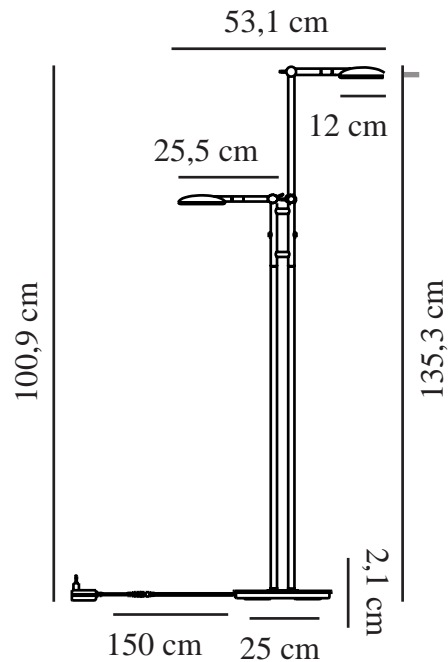

BEND DOUBLE | VLOERVERLICHTING | ZWART

2112784003

nordlux®

Spanning (V): 230 Volt
IP-graad: IP20
Klasse (Klasse 1, Klasse 2, Klasse 3): Klasse 3 (12V)
Lampfitting: LED Module
Plaatsing schakelaar: Op het armatuur

Primair materiaal: Metaal
Secundair materiaal: Aluminium
Kleur van de kabel: Zwart
Lengte van de kabel (cm): 150
Oppervlaktemateriaal van de kabel: Textiel
Is de kabel vervangbaar?: False

Kleur: Zwart
Hoogte (cm): 135
Breedte (cm): 25
Buisdiameter (cm): 1.6
Diameter kap (cm): 12
Maat basis voor buiten (cm): 25
Lengte (cm): 53
Kantelhoek (°): 60

EAN: 5704924005992

TUN: 2148755
Artikelnummer: 2112784003
Stuks per masterdoos: 2
Hoogte verkoopdoos (cm): 70
Breedte verkoopdoos (cm): 27
Diepte verkoopdoos (cm): 15
Verkoopdoos inhoud m³: 0.0284
Nettogewicht product (kg): 4.8

Helderheid van licht (Lumen): 410
Kleurtemperatuur (K): 2700
Ra-waarde: 80
Levensduur (uur): 20000
Stralingshoek (°): 110
Candela (cd) (alleen voor gerichte lamp): 160

- Scandinavisch minimalistisch design
- Moodmaker™ Touch dimbaar op armatuur
- Verstelbare arm en draaibare lamp voor een gericht licht
- 5 jaar LED-garantie