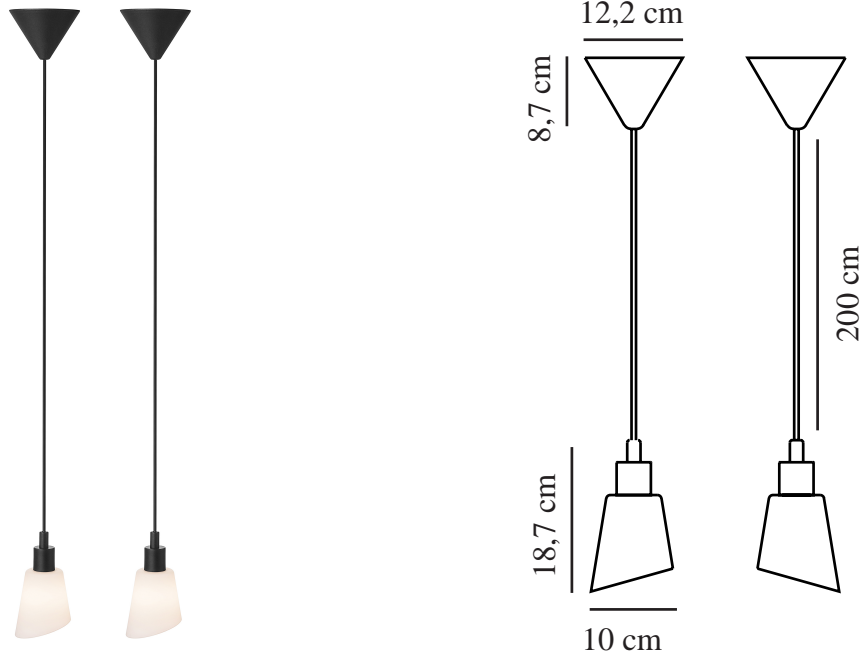

MOLLI | HANGERS / OPGESCHORTE VERLICHTING **nordlux**[®]

| ZWART

2112803003

Spanning (V): 230 Volt
IP-graad: IP20
Maximaal lampvermogen (W): 25W
Klasse (Klasse 1, Klasse 2, Klasse 3): Klasse 2 (Dubbele isolatie)
Lampfitting: E14

Kleur: Zwart
Hoogte (cm): 18.7
Breedte (cm): 10
Diameter kap (cm): 10
Lengte (cm): 10
EAN: 5704924006067

TUN: 2148633
Artikelnummer: 2112803003
Stuks per masterdoos: 3
Hoogte verkoopdoos (cm): 23
Breedte verkoopdoos (cm): 13.5
Diepte verkoopdoos (cm): 13.5
Verkoopdoos inhoud m³ : 0.0042
Nettogewicht product (kg): 0.81

Primair materiaal: Glas
Secundair materiaal: Metaal
Kleur van de kabel: Zwart
Lengte van de kabel (cm): 200
Oppervlaktmateriaal van de kabel:: Plastic
Is de kabel vervangbaar?: False

- Minimalistisch en klassiek design • Schuine, opaal glazen kap
- Set van 2 stuks.