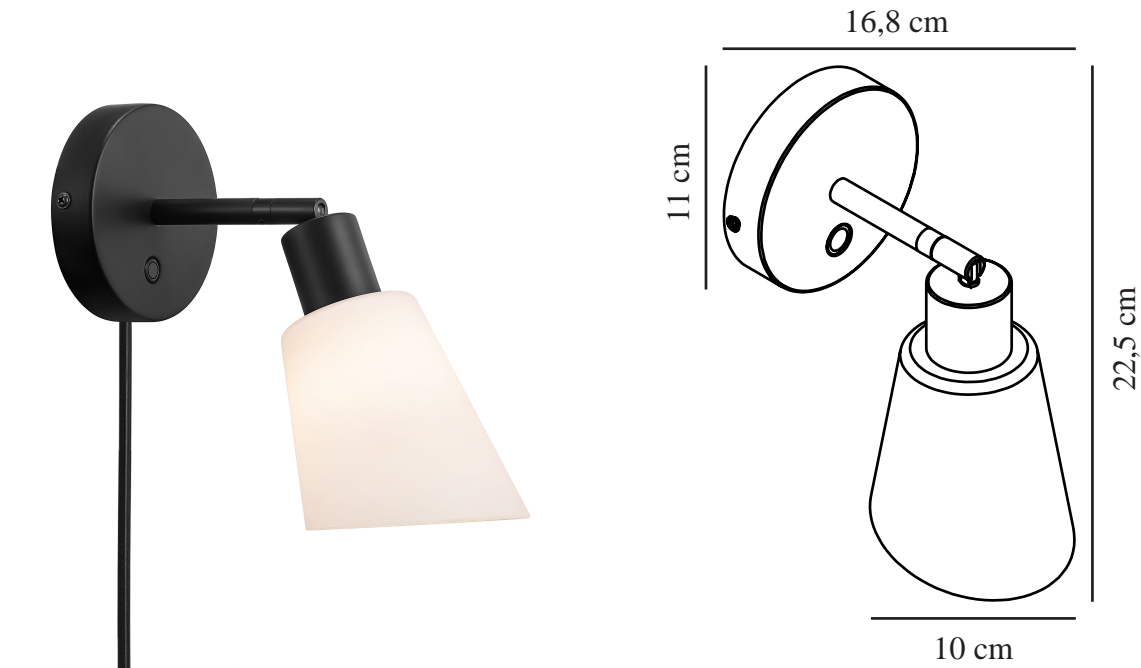

# MOLLI | WANDVERLICHTING | ZWART

2112811003

nordlux®

Spanning (V): 230 Volt  
IP-graad: IP20  
Maximaal lampvermogen (W):  
25W  
Klasse (Klasse 1, Klasse 2,  
Klasse 3): Klasse 2 (Dubbele  
isolatie)  
Lampfitting: E14  
Plaatsing schakelaar: Op het  
armatuur

Primair materiaal: Glas  
Secundair materiaal: Metaal  
Kleur van de kabel: Zwart  
Lengte van de kabel (cm): 150  
Oppervlaktemateriaal van de  
kabel: Plastic

Is de kabel vervangbaar?: True  
Kleur: Zwart

Hoogte (cm): 22.5  
Breedte (cm): 11  
Diameter kap (cm): 10  
Maat basis voor buiten (cm): 11  
Lengte (cm): 16.8  
Projectie (cm): 16.8  
Kantelhoek (°): 90  
Draaihoek (°): 350

EAN: 5704924006036  
TUN: 2148708  
Artikelnummer: 2112811003  
Stuks per masterdoos: 3  
Hoogte verkoopdoos (cm): 20.5  
Breedte verkoopdoos (cm): 13.5  
Diepte verkoopdoos (cm): 13.5  
Verkoopdoos inhoud m<sup>3</sup> : 0.0037  
Nettogewicht product (kg): 0.45

- Minimalistisch en klassiek design
- Schuine, opaal glazen kap
- Verstelbare lamp voor gericht licht

De Molli-serie is een serie flexibele lampen in een minimalistisch en klassiek design. De schuine, mat opaalwitte glazen kap zorgt voor een aangenaam, diffuus licht. Je kunt de lampkop eenvoudig verstellen voor een gericht licht.