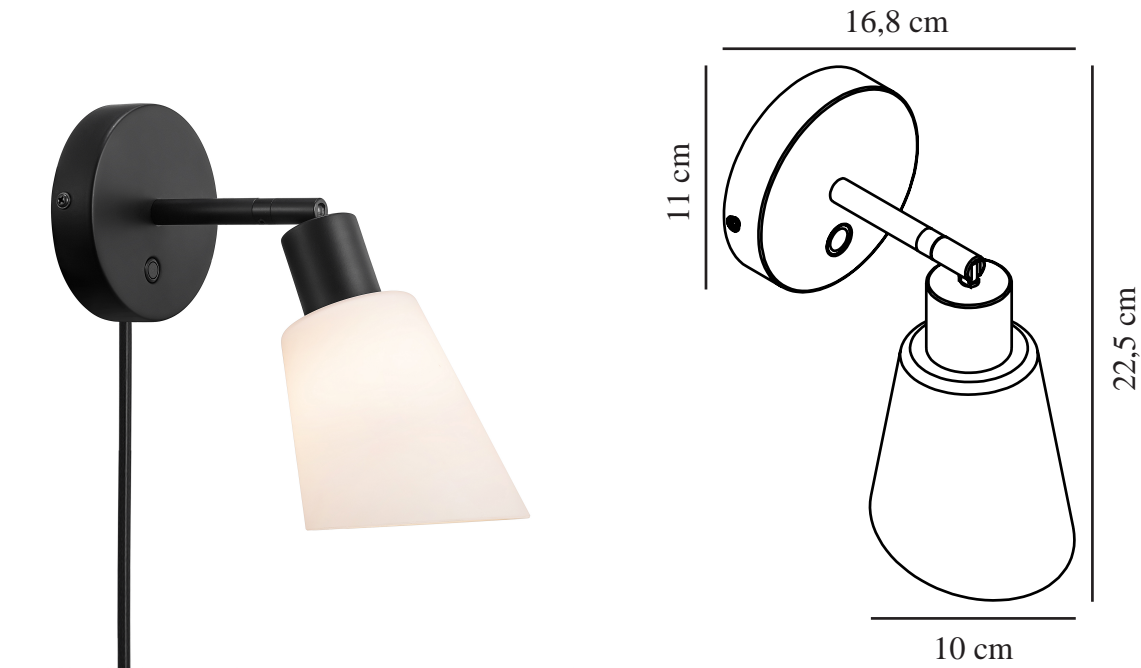

MOLLI | VEGGLAMPE | SORT

2112811003

nordlux®

Spennning (V): 230 Volt
IP-grad: IP20
Maksimal lysstyrke (W): 25W
Klasse (Klasse 1, Klasse 2, Klasse 3): Klasse 2 (Dobbelt isolert)
Pæresokkel: E14
Bryter plassering: På lampen

Primært materiale: Glas
Sekundært materiale: Metal
Kabelfarge: Sort
Kabellengde (cm): 150
Kabelens overflatemateriale: Plast
Kan kabelen byttes ut?: True

Farge: Sort

Høyde (cm): 22.5
Bredde (cm): 11
Skjerm diameter (cm): 10
Utvendig grunn dimensjon (cm): 11
Lengde (cm): 16.8
Projeksjon (cm): 16.8
Tiltvinkel (°): 90
Svingvinkel (°): 350

- Minimalistisk og klassisk design • Skråstilt skjerm i opalglass
- Justerbart lampehode for retningsbestemt lys

Molli-serien er en serie av fleksible lamper i et minimalistisk og klassisk design. Den indirekte, matte opalhvide glasskjermen sikrer et behagelig, diffust lys. Du kan enkelt justere lampehodet for et retningsbestemt lys.