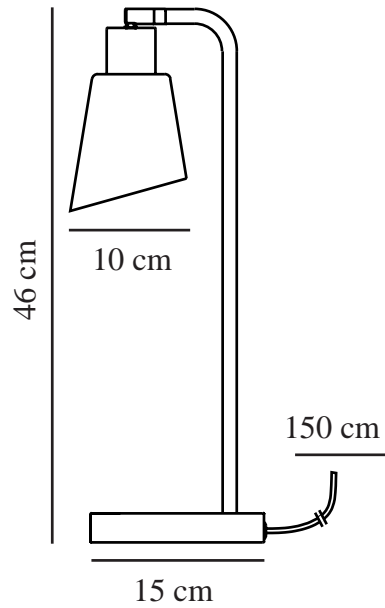

# MOLLI | TAFELVERLICHTING | ZWART

2112825003

nordlux®

Spanning (V): 230 Volt  
IP-graad: IP20  
Maximaal lampvermogen (W):  
25W  
Klasse (Klasse 1, Klasse 2,  
Klasse 3): Klasse 2 (Dubbele  
isolatie)  
Lampfitting: E14  
Plaatsing schakelaar: Op het  
armatuur

Primair materiaal: Glas  
Secundair materiaal: Metaal  
Kleur van de kabel: Zwart  
Lengte van de kabel (cm): 150  
Oppervlaktemateriaal van de  
kabel: Plastic

Is de kabel vervangbaar?: False  
Kleur: Zwart

Hoogte (cm): 46  
Breedte (cm): 15  
Buisdiameter (cm): 1.27  
Diameter kap (cm): 10  
Maat basis voor buiten (cm): 15  
Lengte (cm): 16.7  
Kantelhoek (°): 90  
Draaihoek (°): 350

EAN: 5704924006449  
TUN: 2148735  
Artikelnummer: 2112825003  
Stuks per masterdoos: 3  
Hoogte verkoopdoos (cm): 47  
Breedte verkoopdoos (cm): 17.5  
Diepte verkoopdoos (cm): 16.5  
Verkoopdoos inhoud m<sup>3</sup> : 0.0136  
Nettogewicht product (kg): 1.28

- Minimalistisch en klassiek design
- Schuine, opaal glazen kap
- Verstelbare lamp voor gericht licht

De Molli-serie is een serie flexibele lampen in een minimalistisch en klassiek design. De schuine, mat opaalwitte glazen kap zorgt voor een aangenaam, diffuus licht. Je kunt de lampkop eenvoudig verstellen voor een gericht licht.