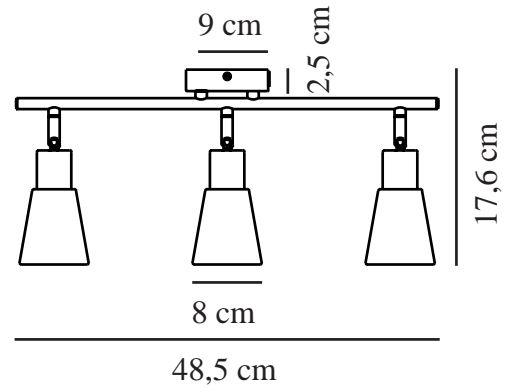

COLE 3-SPOT | VLEKKEN | ZWART

2112910003

nordlux®

Spanning (V): 230 Volt
IP-graad: IP20
Maximaal lampvermogen (W):
3x40W
Klasse (Klasse 1, Klasse 2,
Klasse 3): Klasse 2 (Dubbele
isolatie)
Lampfitting: E14

Primair materiaal: Metaal
Secundair materiaal: Glas

Kleur: Zwart
Hoogte (cm): 17.6
Breedte (cm): 48.5
Diameter kap (cm): 8
Maat basis voor buiten (cm): 9
Lengte (cm): 21.3
Projectie (cm): 21.3
Kantelhoek (°): 90
Draaihoek (°): 350

EAN: 5704924006135
TUN: 2148775

Artikelnummer: 2112910003
Stuks per masterdoos: 3
Hoogte verkoopdoos (cm): 56.5
Breedte verkoopdoos (cm): 14.5
Diepte verkoopdoos (cm): 11
Verkoopdoos inhoud m³ : 0.009
Nettogewicht product (kg): 0.883

- Minimalistisch en klassiek design • Opaal glazen kap
- Verstelbare lamp voor gericht licht

Met een minimalistisch en klassiek ontwerp is de Cole spot-serie gemakkelijk te integreren in de meeste interieurontwerpen. De matte opaalglazen kappen zorgen voor een zacht en diffuus licht dat in de gewenste richting kan worden ingesteld.