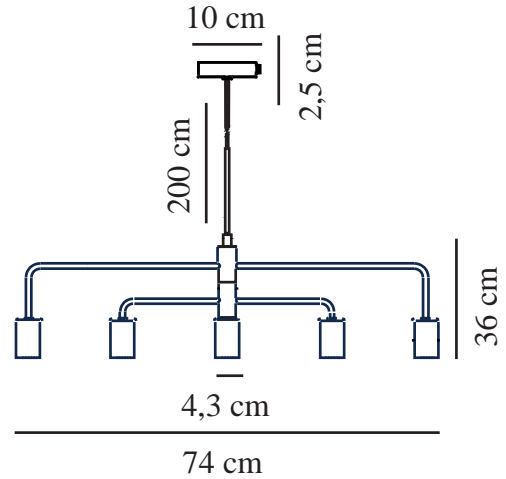

# GLOOM 5-SPOT | SUSPENSION | LAITON

2113053035

nordlux®

Tension (V): 230 Volt  
Protection IP: IP20  
Puissance maximale de l'ampoule (W): 5x40  
Classe (Classe 1, Classe 2, Classe 3): Classe 2 (Double isolation)  
Culot d'ampoule: E27

Matière première: Métal  
Couleur du câble: Noir  
Longueur du câble (cm): 200  
Matériau de surface du câble: Matière plastique  
Le câble est-il remplaçable: False  
Couleur: Laiton

Hauteur (cm): 36  
Largeur (cm): 74  
Diamètre de l'abat-jour (cm): 4.3  
Longueur (cm): 74  
Angle de rotation (°): 350

EAN: 5704924006234  
TUN: 2148629  
Numéro d'article: 2113053035  
Pièces par unité d'emballage: 4  
Hauteur de la boîte de vente (cm): 7

Largeur de la boîte de vente (cm): 73.5  
Profondeur de la boîte de vente (cm): 23  
Volume de la boîte de vente m<sup>3</sup>: 0.0118  
Poids net du produit (kg): 1.5