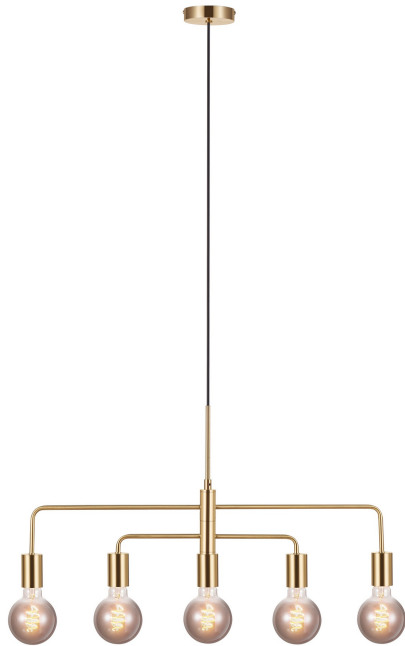

# GLOOM 5-SPOT | SUSPENSION | LAITON

2113053035

nordlux®

Tension (V): 230 Volt  
Protection IP: IP20  
Puissance maximale de l'ampoule (W): 5x40  
Classe (Classe 1, Classe 2, Classe 3): Classe 2 (Double isolation)  
Culot d'ampoule: E27

Matière première: Métal  
Couleur du câble: Noir  
Longueur du câble (cm): 200  
Matériau de surface du câble: Matière plastique  
Le câble est-il remplaçable: False  
Couleur: Laiton

Hauteur (cm): 36  
Largeur (cm): 74  
Diamètre de l'abat-jour (cm): 4.3  
Longueur (cm): 74  
Angle de rotation (°): 350

EAN: 5704924006234  
TUN: 2148629  
Numéro d'article: 2113053035  
Pièces par unité d'emballage: 4  
Hauteur de la boîte de vente (cm): 7

Largeur de la boîte de vente (cm): 73.5  
Profondeur de la boîte de vente (cm): 23  
Volume de la boîte de vente m<sup>3</sup>: 0.0118  
Poids net du produit (kg): 1.5

- Interprétation moderne du lustre classique • Bras rotatifs
- Créez votre propre design avec une ampoule décorative

Gloom est une réinterprétation du lustre classique avec une touche moderne et élégante. La suspension possède des bras rotatifs pour un réglage facile. Créez votre propre expression de style unique en ajoutant des ampoules décoratives.