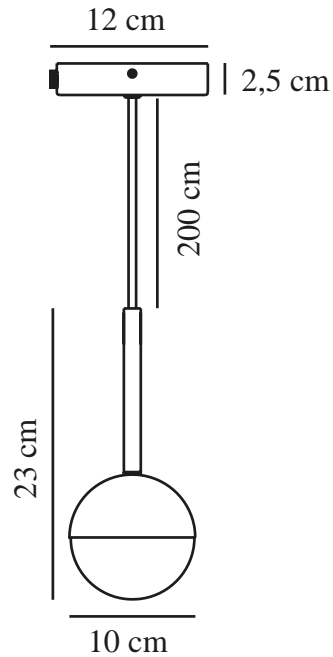

CONTINA | HANGERS / OPGESCHORTE VERLICHTING | ZWART

2113153003

nordlux®

Spanning (V): 230 Volt
IP-graad: IP20
Maximaal lampvermogen (W): 5W
Klasse (Klasse 1, Klasse 2, Klasse 3): Klasse 2 (Dubbele isolatie)
Lampfitting: G9

Kleur: Zwart
Hoogte (cm): 23
Breedte (cm): 10
Diameter kap (cm): 10
Maat basis voor buiten (cm): 12
Lengte (cm): 10

TUN: 2148626
Artikelnummer: 2113153003
Stuks per masterdoos: 4
Hoogte verkoopdoos (cm): 24
Breedte verkoopdoos (cm): 13
Diepte verkoopdoos (cm): 13
Verkoopdoos inhoud m³: 0.0041
Nettogewicht product (kg): 0.61

Primair materiaal: Metaal
Secundair materiaal: Glas
Kleur van de kabel: Zwart
Lengte van de kabel (cm): 200
Oppervlaktemateriaal van de kabel:: Textiel
Is de kabel vervangbaar?: False

EAN: 5704924006456