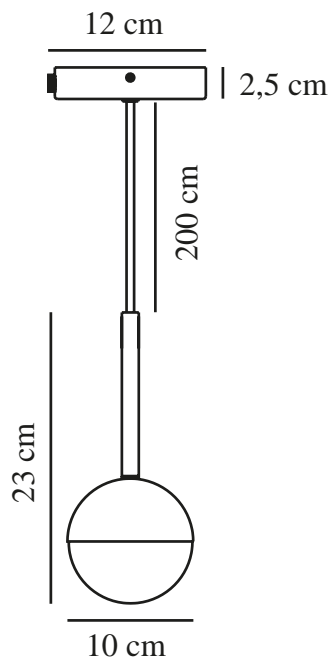

CONTINA | PENDEL | MESSING

2113153035

nordlux®

Spænding (V): 230 Volt
IP-vurdering: IP20
Maksimal pæreeffekt (W): 5W
Klasse (klasse 1, klasse 2, klasse 3): Klasse 2 (Dobbelt isoleret)
Pærefatning: G9

Primært materiale: Metal
Sekundært materiale: Glas
Ledningens farve: Hvid
Ledningens længde (cm): 200
Ledningens overflademateriale: Tekstil
Kan ledningen udskiftes?: False

Farve: Messing
Højde (cm): 23
Bredde (cm): 10
Skærm diameter (cm): 10
Udendørssokkel, mål (cm): 12
Længde (cm): 10

EAN-nummer: 5704924006463
TUN: 2148625
Varenummer: 2113153035

Stk. pr. master-kasse: 4
Salgskasse, højde (cm): 24
Salgskasse, bredde (cm): 13
Salgskasse, dybde (cm): 13
Salgskasse, volumen (m³): 0.0041
Nettovægt af produkt (kg): 0.61