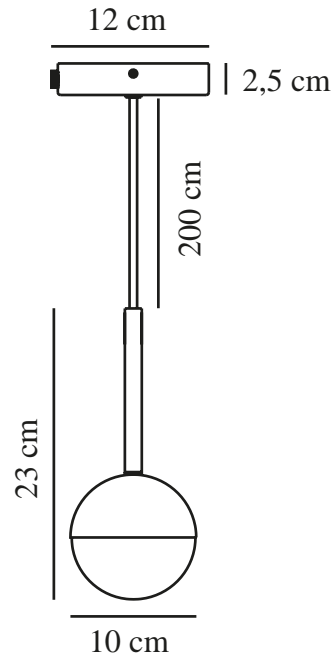

CONTINA | HANGERS / OPGESCHORTE VERLICHTING | MESSING

2113153035

nordlux®

Spanning (V): 230 Volt
IP-graad: IP20
Maximaal lampvermogen (W): 5W
Klasse (Klasse 1, Klasse 2, Klasse 3): Klasse 2 (Dubbele isolatie)
Lampfitting: G9

Kleur: Messing
Hoogte (cm): 23
Breedte (cm): 10
Diameter kap (cm): 10
Maat basis voor buiten (cm): 12
Lengte (cm): 10

TUN: 2148625
Artikelnummer: 2113153035
Stuks per masterdoos: 4
Hoogte verkoopdoos (cm): 24
Breedte verkoopdoos (cm): 13
Diepte verkoopdoos (cm): 13
Verkoopdoos inhoud m³: 0.0041
Nettogewicht product (kg): 0.61

Primair materiaal: Metaal
Secundair materiaal: Glas
Kleur van de kabel: wit
Lengte van de kabel (cm): 200
Oppervlaktemateriaal van de kabel: Textiel
Is de kabel vervangbaar?: False

EAN: 5704924006463

- Hedendaagse art-decostijl
- Mat wit opaal mondgeblazen glas
- Geeft een zacht, diffuus licht