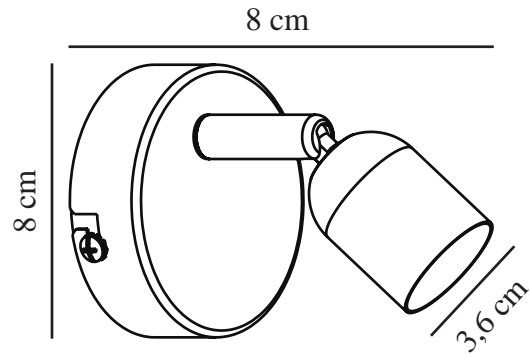

AVENUE | WANDLEUCHE | GEBÜRSTETER STAHL

nordlux®

2113171032

Spannung (V): 220-240 Volt
IP-Grad: IP20
Maximale Lampenleistung (W): 35W
Klasse (Klasse 1, Klasse 2, Klasse 3): Klasse 1 (Geerdet)
Leuchtmittelsockel: GU10
Schalterplatzierung: Auf dem Kabel
Parallelschaltung: False

Hauptmaterial: Metall
Kabel Farbe: Schwarz
Kabel Länge (cm): 150
Oberflächenmaterial Kabel: Plastik
Ist das Kabel austauschbar?: True

Farbe: Gebürsteter Stahl
Höhe (cm): 8
Breite (cm): 8
Schirmdurchmesser (cm): 3.6
Länge (cm): 8
Neigungswinkel (°): 90
Drehwinkel (°): 320

EAN: 5704924009402
TUN: 2258623
Artikelnummer: 2113171032
Stück pro Hauptkarton: 6

Verkaufsbox Höhe (cm): 10.5
Verkaufsbox Breite (cm): 10
Verkaufsbox Tiefe (cm): 9.5
Verkaufsbox Volumen m³: 0.001
Produkt Nettogewicht (kg): 0.15

• Industrieller Stil • Neig- und drehbarer Lampenschirm

Die Wandleuchte Avenue im klassischen Design bietet ein praktisches Licht, das in die meisten Wohnräume passt. Der Leuchtenkopf kann in verschiedene Richtungen geneigt werden, wodurch dieser praktische Lichtspender vielseitig einsetzbar ist. Verwenden Sie die Leuchte beispielsweise als Lese- oder Nachttischleuchte im Schlafzimmer oder im Kinderzimmer.