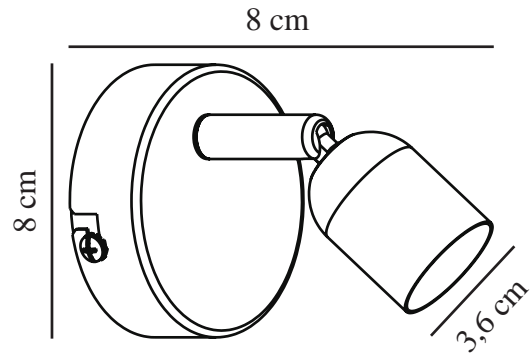

AVENUE | VÆGLAMPE | BØRSTET STÅL

2113171032

nordlux®

Spænding (V): 220-240 Volt
IP-vurdering: IP20
Maksimal pæreeffekt (W): 35W
Klasse (klasse 1, klasse 2, klasse 3): Klasse 1 (Jord)
Pærefatning: GU10
Placering af afbryder: På ledningen
Parallelforbindelse: False

Primært materiale: Metal
Ledningens farve: Sort
Ledningens længde (cm): 150
Ledningens overflademateriale: Plast
Kan ledningen udskiftes?: True

Farve: Børstet stål
Højde (cm): 8
Bredde (cm): 8
Skærm diameter (cm): 3.6
Længde (cm): 8
Vippevinkel (°): 90
Drejevinkel (°): 320

EAN-nummer: 5704924009402
TUN: 2258623
Varenummer: 2113171032

Stk. pr. master-kasse: 6
Salgskasse, højde (cm): 10.5
Salgskasse, bredde (cm): 10
Salgskasse, dybde (cm): 9.5
Salgskasse, volumen (m³): 0.001
Nettovægt af produkt (kg): 0.15