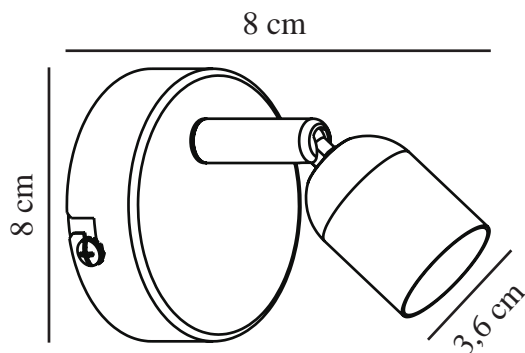

## STAAL

2113171032

Spanning (V): 220-240 Volt  
IP-graad: IP20  
Maximaal lampvermogen (W):  
35W  
Klasse (Klasse 1, Klasse 2,  
Klasse 3): Klasse 1  
(Aardecontact)  
Lampfitting: GU10  
Plaatsing schakelaar: Op de kabel  
Parallele verbinding: False

Kleur: Geborsteld staal  
Hoogte (cm): 8  
Breedte (cm): 8  
Diameter kap (cm): 3.6  
Lengte (cm): 8  
Kantelhoek (°): 90  
Draaihoek (°): 320  
EAN: 5704924009402

TUN: 2258623  
Artikelnummer: 2113171032  
Stuks per masterdoos: 6  
Hoogte verkoopdoos (cm): 10.5  
Breedte verkoopdoos (cm): 10  
Diepte verkoopdoos (cm): 9.5  
Verkoopdoos inhoud m<sup>3</sup> : 0.001  
Nettogewicht product (kg): 0.15

Primair materiaal: Metaal  
Kleur van de kabel: Zwart  
Lengte van de kabel (cm): 150  
Oppervlaktemateriaal van de  
kabel: Plastic  
Is de kabel vervangbaar?: True

• Industriële stijl • Kantelende en draaiende kap

De Avenue wandlamp in klassiek design zorgt voor een praktische verlichting die geschikt is voor de meeste kamers in huis. De lamp kan in verschillende richtingen worden gekanteld, waardoor hij breed inzetbaar is. Gebruik hem bijvoorbeeld als lees- of bedlampje in de slaapkamer, of in een tienerkamer.