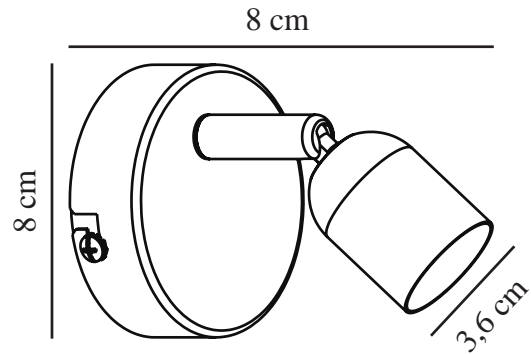

# AVENUE | VEGGLAMPE | BØRSTET STÅL

2113171032

nordlux®

Spenning (V): 220-240 Volt  
IP-grad: IP20  
Maksimal lysstyrke (W): 35W  
Klasse (Klasse 1, Klasse 2, Klasse 3): Klasse 1  
Pæresokkel: GU10  
Bryter plassering: På ledning  
Parallellkobling: False

Farge: Børstet stål  
Høyde (cm): 8  
Bredde (cm): 8  
Skjerm diameter (cm): 3.6  
Lengde (cm): 8  
Tiltvinkel (°): 90  
Svingvinkel (°): 320

Artikkelnummer: 2113171032  
Stk. per master box: 6  
Høyde på salgseske (cm): 10.5  
Bredde på salgseske (cm): 10  
Dybde på salgseske (cm): 9.5  
Volum i salgseske m<sup>3</sup>: 0.001  
Produktets nettovekt (kg): 0.15

Primært materiale: Metal  
Kabelfarge: Sort  
Kabellengde (cm): 150  
Kabelens overflatemateriale: Plast  
Kan kabelen byttes ut?: True

EAN: 5704924009402  
TUN: 2258623

• Industriell stil • Vippbar og dreibar skjerm

Avenue vegg lampe i klassisk design gir et praktisk lys som passer til de fleste rom i hjemmet. Lampehodet kan vippe i forskjellige retninger, noe som gir lyset en lang rekke bruksområder. Bruk den for eksempel som lese- eller nattlampe på soverommet eller på tenåringsrommet.