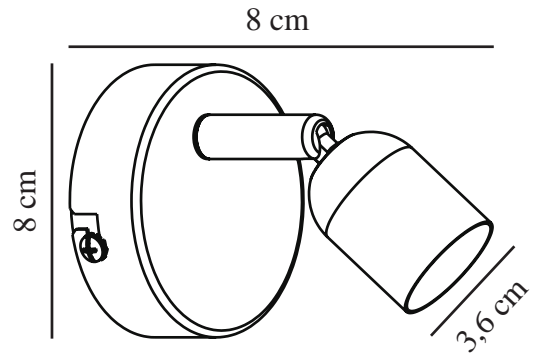

AVENUE | VÄGGLAMPA | BORSTAT STÅL

2113171032

nordlux®

Spänning (V): 220-240 Volt
IP-grad: IP20
Maximal lampeffekt (W): 35W
Klass (Klass 1, Klass 2, Klass 3):
Klass 1 (Jordkontakt)
Lampfatning: GU10
Placering strömbrytare: På kabeln
Parallellkoppling: False

Färg: Borstat stål
Höjd (cm): 8
Bredd (cm): 8
Skärmdiameter (cm): 3.6
Längd (cm): 8
Tiltningsvinkel (°): 90
Rotationsvinkel (°): 320

Artikelnummer: 2113171032
Antal per kolla: 6
Säljförpackning höjd (cm): 10.5
Säljförpackning bredd cm: 10
Säljförpackning djup (cm): 9.5
Säljförpackning volym m³: 0.001
Productens nettovikt (kg): 0.15

Primärt material: Metall
Kabelfärg: Svart
Kabellängd (cm): 150
Ytmaterial på kabeln: Plast
Är kabeln utbytbar?: True

EAN: 5704924009402
TUN: 2258623

• Industriell stil • Skärmen kan lutas och vridas

Vägglampan Avenue i klassisk design ger ett praktiskt ljus som passar de flesta rum i hemmet. Lamphuvudet kan lutas i olika riktningar, vilket ger lampan ett brett användningsområde. Använd den till exempel som läs- eller sänglampa i sovrummet eller tonårsrummet.