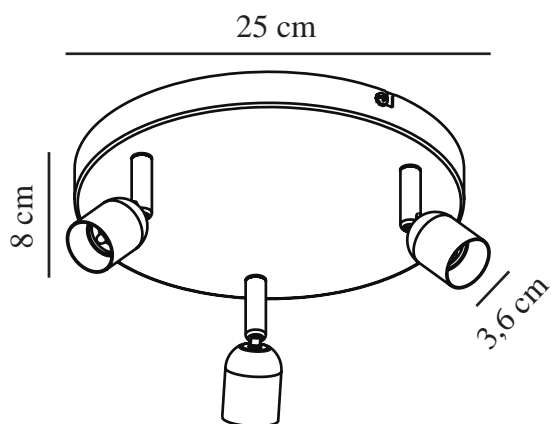

# AVENUE 3-RONDEL | SPOTLIGHT | BØRSTET STÅL nordlux®

2113200132

Spænding (V): 220-240 Volt  
IP-vurdering: IP20  
Maksimal pæreeffekt (W): 3X35W  
Klasse (klasse 1, klasse 2, klasse 3): Klasse 1 (Jord)  
Pærefatning: GU10  
Parallelforbindelse: False  
Primært materiale: Metal  
Farve: Børstet stål

Højde (cm): 8  
Bredde (cm): 25  
Skærm diameter (cm): 3.6  
Længde (cm): 25  
Vippevinkel (°): 90  
EAN-nummer: 5704924009433  
TUN: 2258632  
Varenummer: 2113200132

Stk. pr. master-kasse: 3  
Salgskasse, højde (cm): 26  
Salgskasse, bredde (cm): 26  
Salgskasse, dybde (cm): 10.5  
Salgskasse, volumen (m<sup>3</sup>): 0.0071  
Nettovægt af produkt (kg): 0.66