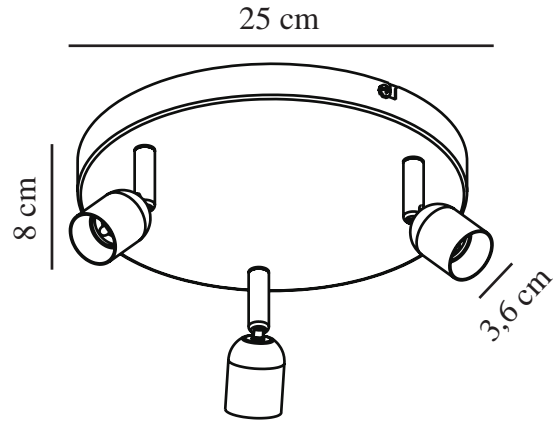

# AVENUE 3-RONDEL | SPOTERIE | ACIER BROSSÉ nordlux®

2113200132

Tension (V): 220-240 Volt  
Protection IP: IP20  
Puissance maximale de l'ampoule (W): 3X35W  
Classe (Classe 1, Classe 2, Classe 3): Classe 1 (Prise de terre)  
Culot d'ampoule: GU10  
Connexion parallèle: False

Matière première: Métal  
Couleur: Acier Brossé

Hauteur (cm): 8

Largeur (cm): 25  
Diamètre de l'abat-jour (cm): 3.6  
Longueur (cm): 25  
Angle de basculement (°): 90

EAN: 5704924009433  
TUN: 2258632  
Numéro d'article: 2113200132  
Pièces par unité d'emballage: 3  
Hauteur de la boîte de vente (cm): 26  
Largeur de la boîte de vente (cm): 26

Profondeur de la boîte de vente (cm): 10.5  
Volume de la boîte de vente m<sup>3</sup>: 0.0071  
Poids net du produit (kg): 0.66

• Style industriel • Abat-jour inclinable et orientable

Le plafonnier Avenue au design classique fournit un éclairage pratique, adapté à la plupart des pièces de la maison. Le plafonnier a trois têtes d'éclairage qui peuvent être inclinées dans différentes directions, permettant des utilisations multiples de la lampe. Elle peut par exemple être utilisée dans le salon, la cuisine, le foyer ou la chambre des enfants.