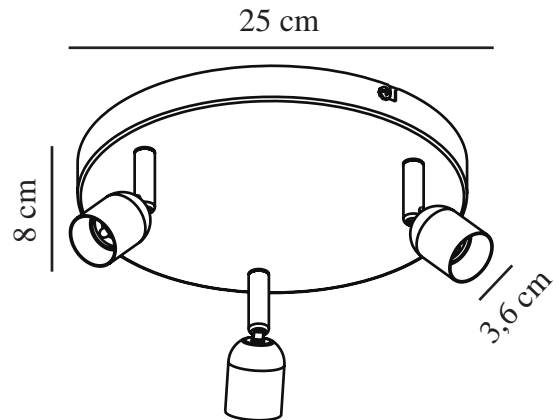

# AVENUE 3-RONDEL | VLEKKEN | GEBORSTELD STAAL

nordlux®

2113200132

Spanning (V): 220-240 Volt  
IP-graad: IP20  
Maximaal lampvermogen (W):  
3X35W  
Klasse (Klasse 1, Klasse 2,  
Klasse 3): Klasse 1  
(Aardecontact)  
Lampfitting: GU10  
Parallele verbinding: False

Hoogte (cm): 8  
Breedte (cm): 25  
Diameter kap (cm): 3.6  
Lengte (cm): 25  
Kantelhoek (°): 90  
  
EAN: 5704924009433  
TUN: 2258632  
Artikelnummer: 2113200132

Stuks per masterdoos: 3  
Hoogte verkoopdoos (cm): 26  
Breedte verkoopdoos (cm): 26  
Diepte verkoopdoos (cm): 10.5  
Verkoopdoos inhoud m<sup>3</sup> : 0.0071  
Nettogewicht product (kg): 0.66

Primair materiaal: Metaal  
Kleur: Geborsteld staal

• Industriële stijl • Kantelende en draaiende kap

De Avenue plafondlamp in klassiek design zorgt voor een praktische verlichting die geschikt is voor de meeste kamers in huis. De plafondlamp heeft drie lampen die in verschillende richtingen kunnen worden gekanteld, waardoor de lamp breed inzetbaar is. Gebruik hem bijvoorbeeld in de woonkamer, keuken, foyer of kinderkamer.