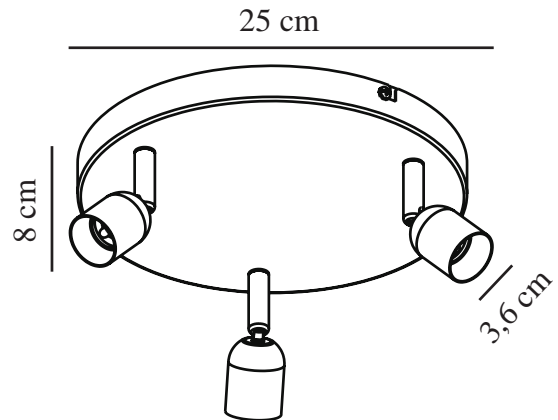

AVENUE 3-RONDEL | SPOTLIGHT | BØRSTET STÅL nordlux®

2113200132

Spenning (V): 220-240 Volt
IP-grad: IP20
Maksimal lysstyrke (W): 3X35W
Klasse (Klasse 1, Klasse 2, Klasse 3): Klasse 1
Pæresokkel: GU10
Parallellkobling: False

Primært materiale: Metal
Farge: Børstet stål

Høyde (cm): 8
Bredde (cm): 25
Skjerm diameter (cm): 3.6
Lengde (cm): 25
Tiltvinkel (°): 90

EAN: 5704924009433
TUN: 2258632
Artikkelnummer: 2113200132

Stk. per master box: 3
Høyde på salgseske (cm): 26
Bredde på salgseske (cm): 26
Dybde på salgseske (cm): 10.5
Volum i salgseske m³: 0.0071
Produktets nettovekt (kg): 0.66

• Industriell stil • Vippbar og dreibar skjerm

Avenue taklampe i klassisk design gir et praktisk lys som passer til de fleste rom i hjemmet. Taklampen har tre lampehoder som kan vippes i forskjellige retninger, noe som gir lyset en lang rekke bruksområder. Bruk den for eksempel i stuen, kjøkkenet, entréen eller barnerommet.