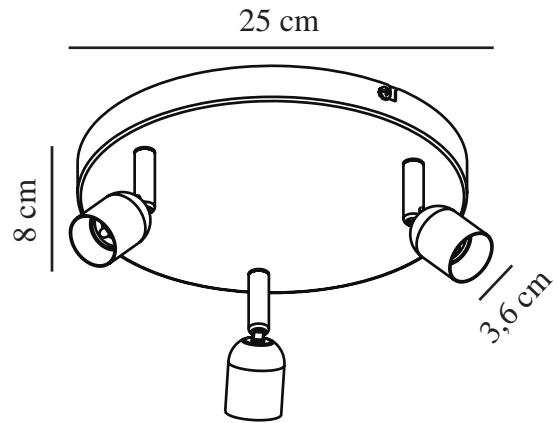

AVENUE 3-RONDEL | SPOTLIGHT | BORSTAT STÅL **nordlux**[®]

2113200132

Spänning (V): 220-240 Volt
IP-grad: IP20
Maximal lampeffekt (W): 3X35W
Klass (Klass 1, Klass 2, Klass 3):
Klass 1 (Jordkontakt)
Lampfatning: GU10
Parallellkoppling: False

Primärt material: Metall
Färg: Borstat stål

Höjd (cm): 8
Bredd (cm): 25
Skärmdiameter (cm): 3.6
Längd (cm): 25
Tiltningvinkel (°): 90

EAN: 5704924009433
TUN: 2258632
Artikelnummer: 2113200132

Antal per kolla: 3
Säljförpackning höjd (cm): 26
Säljförpackning bredd (cm): 26
Säljförpackning djup (cm): 10.5
Säljförpackning volym m³: 0.0071
Productens nettovikt (kg): 0.66

• Industriell stil • Skärmen kan lutas och vridas

Taklampan Avenue i klassisk design ger ett praktiskt ljus som passar de flesta rum i hemmet. Taklampan har tre lamphuvuden som kan lutas åt olika håll, vilket ger den ett brett användningsområde. Använd den till exempel i vardagsrummet, köket, hallen eller barnrummet.