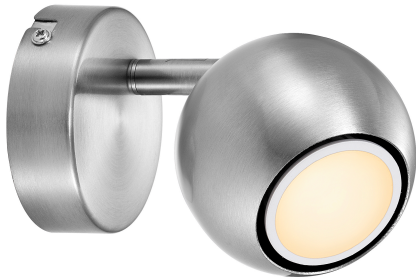

CHICAGO | WANDVERLICHTING | GEBORSTELD STAAL

2113221032

nordlux®

Spanning (V): 220-240 Volt
IP-graad: IP20
Maximaal lampvermogen (W):
10W
Klasse (Klasse 1, Klasse 2,
Klasse 3): Klasse 1
(Aardecontact)
Lampfitting: GU10
Parallele verbinding: False

Kleur: Geborsteld staal
Hoogte (cm): 10.5
Breedte (cm): 14.5
Diameter kap (cm): 8
Lengte (cm): 14.5
EAN: 5704924009457
TUN: 2258624

Artikelnummer: 2113221032
Stuks per masterdoos: 3
Hoogte verkoopdoos (cm): 12
Breedte verkoopdoos (cm): 15
Diepte verkoopdoos (cm): 11.5
Verkoopdoos inhoud m³ : 0.0021
Nettogewicht product (kg): 0.292

Primair materiaal: Metaal
Kleur van de kabel: Zwart
Lengte van de kabel (cm): 150
Oppervlaktmateriaal van de
kabel:: Plastic
Is de kabel vervangbaar?: False

• Eigentijdse stijl • Kantelende en draaiende kap

Chicago is een kleine, klassieke wandlamp die in de gewenste richting kan worden gekanteld. Het gestroomlijnde, gebogen design past in de meeste interieurs en kamers en zorgt voor een praktisch, gelijkmatig verdeeld licht.