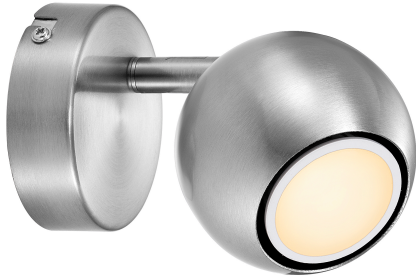

CHICAGO | VEGGLAMPE | BØRSTET STÅL

2113221032

nordlux®

Spenning (V): 220-240 Volt
IP-grad: IP20
Maksimal lysstyrke (W): 10W
Klasse (Klasse 1, Klasse 2, Klasse 3): Klasse 1
Pæresokkel: GU10
Parallellkobling: False

Farge: Børstet stål
Høyde (cm): 10.5
Bredde (cm): 14.5
Skjerm diameter (cm): 8
Lengde (cm): 14.5

Artikkelnummer: 2113221032
Stk. per master box: 3
Høyde på salgseske (cm): 12
Bredde på salgseske (cm): 15
Dybde på salgseske (cm): 11.5
Volum i salgseske m³ : 0.0021
Produktets nettovekt (kg): 0.292

Primært materiale: Metal
Kabelfarge: Sort
Kabellengde (cm): 150
Kabelens overflatemateriale: Plast
Kan kabelen byttes ut?: False

EAN: 5704924009457
TUN: 2258624

• Moderne stil • Vippbar og dreibar skjerm

Chicago er en liten og klassisk veggglampe som kan vippes i den retningen du ønsker. Det strømlinjeformede, buede designet passer inn i de fleste interiørdesign og rom og gir et praktisk og jevnt fordelt lys.