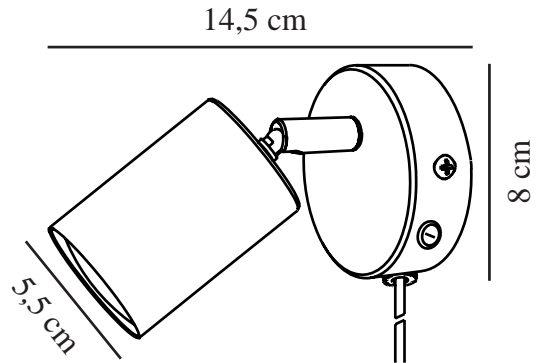

EXPLORE | VEGGLAMPE | HVIT

2113251001

nordlux®

Spenning (V): 230 Volt
IP-grad: IP20
Maksimal lysstyrke (W): 7W
Klasse (Klasse 1, Klasse 2, Klasse 3): Klasse 2 (Dobbelt isolert)
Pæresokkel: GU10
Bryter plassering: På fotplaten

Farge: Hvit
Høyde (cm): 12
Bredde (cm): 8
Skjerm diameter (cm): 5.5
Lengde (cm): 8
Tiltvinkel (°): 90
Svingvinkel (°): 45

Stk. per master box: 6
Høyde på salgseske (cm): 11.5
Bredde på salgseske (cm): 11
Dybde på salgseske (cm): 8.5
Volum i salgseske m³ : 0.0011

Primært materiale: Metal
Kabelfarge: Klar
Kabellengde (cm): 150
Kabelens overflatemateriale: Plast
Kan kabelen byttes ut?: True

EAN: 5704924009488
TUN: 2258625
Artikkelnummer: 2113251001

- Moderne og enkel stil
- Justerbart lampehode for retningsbestemt lys