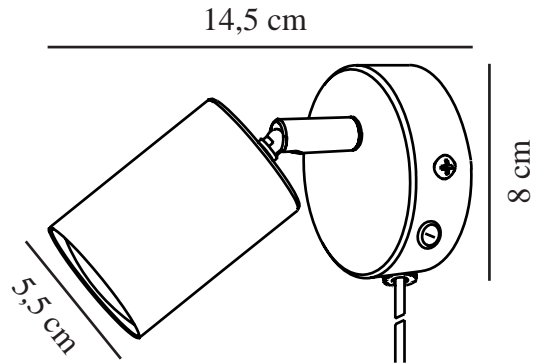

EXPLORE | WANDLEUCHE | BLAU

2113251006

nordlux®

Spannung (V): 220-240 Volt
IP-Grad: IP20
Maximale Lampenleistung (W):
LED 7W
Klasse (Klasse 1, Klasse 2,
Klasse 3): Klasse 2 (Dopp. isoliert)
Leuchtmittelsockel: GU10
Schalterplatzierung: Auf der
Fußplatte
Parallelschaltung: False

Hauptmaterial: Metall
Sekundärmaterial: Plastik
Kabel Farbe: Weiss
Kabel Länge (cm): 150
Oberflächenmaterial Kabel: Plastik
Ist das Kabel austauschbar?: True

Farbe: Blau
Höhe (cm): 11.5
Breite (cm): 8
Schirmdurchmesser (cm): 5.5
Länge (cm): 8
Neigungswinkel (°): 90
Drehwinkel (°): 350

EAN: 5704924018817
TUN: 2378763
Artikelnummer: 2113251006

Stück pro Hauptkarton: 6
Verkaufsbox Höhe (cm): 12
Verkaufsbox Breite (cm): 11
Verkaufsbox Tiefe (cm): 9
Verkaufsbox Volumen m³: 0.0012
Produkt Nettogewicht (kg): 0.252

• Skandinavischer Stil • Verstellbarer Lampenkopf für ein gerichtetes Licht

Bei der Explore Wandleuchte handelt es sich um eine kleine und elegante Leuchte mit einem schlichten Design. Diese Leuchte eignet sich ideal als Nachttischleuchte für Kinderzimmer, Jugendzimmer, Schlafzimmer – oder wo auch immer, Bedarf nach einem gerichtetem Licht besteht.