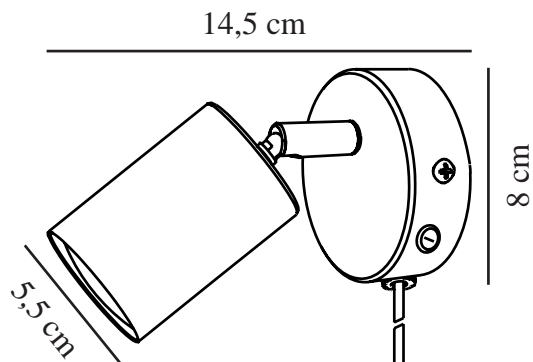

EXPLORE | VÆGLAMPE | BLÅ

2113251006

nordlux®

Spænding (V): 220-240 Volt
IP-vurdering: IP20
Maksimal pæreeffekt (W): LED
7W
Klasse (klasse 1, klasse 2, klasse 3): Klasse 2 (Dobbelt isoleret)
Pærefatning: GU10
Placering af afbryder: På fodpladen
Parallelforbindelse: False

Primært materiale: Metal
Sekundært materiale: Plast
Ledningens farve: Hvid
Ledningens længde (cm): 150
Ledningens overflademateriale: Plast
Kan ledningen udskiftes?: True

Farve: Blå
Højde (cm): 11.5
Bredde (cm): 8
Skærradius (cm): 5.5
Længde (cm): 8
Vippevinkel (°): 90
Drejevinkel (°): 350

EAN-nummer: 5704924018817
TUN: 2378763

Varenummer: 2113251006
Stk. pr. master-kasse: 6
Salgskasse, højde (cm): 12
Salgskasse, bredde (cm): 11
Salgskasse, dybde (cm): 9
Salgskasse, volumen (m³): 0.0012
Nettovægt af produkt (kg): 0.252

• Nordisk stil • Justerbart lampehoved for et retningsbestemt lys

Explore væglampen er en lille og elegant lampe med et enkelt design. Lampen er ideel som sengelampe til børneværelset, teenageværelset, soveværelset eller andre steder, der har brug for et retningsbestemt lys.