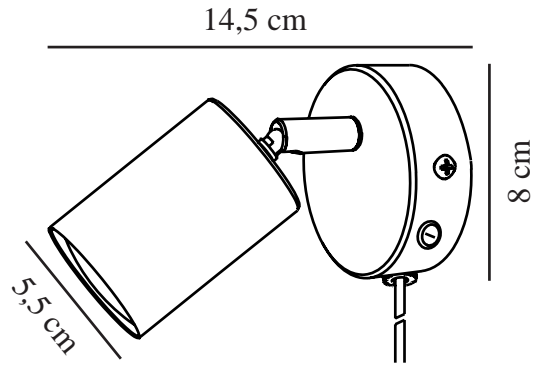

EXPLORE | WANDVERLICHTING | BLAUW

2113251006

nordlux®

Spanning (V): 220-240 Volt
IP-graad: IP20
Maximaal lampvermogen (W):
LED 7W
Klasse (Klasse 1, Klasse 2,
Klasse 3): Klasse 2 (Dubbele
isolatie)
Lampfitting: GU10
Plaatsing schakelaar: Op de basis
Parallele verbinding: False

Is de kabel vervangbaar?: True
Kleur: Blauw

Hoogte (cm): 11.5
Breedte (cm): 8
Diameter kap (cm): 5.5
Lengte (cm): 8
Kantelhoek (°): 90
Draaihoek (°): 350

EAN: 5704924018817

TUN: 2378763
Artikelnummer: 2113251006
Stuks per masterdoos: 6
Hoogte verkoopdoos (cm): 12
Breedte verkoopdoos (cm): 11
Diepte verkoopdoos (cm): 9
Verkoopdoos inhoud m³: 0.0012
Nettogewicht product (kg): 0.252

Primair materiaal: Metaal
Secundair materiaal: Plastic
Kleur van de kabel: wit
Lengte van de kabel (cm): 150
Oppervlaktemateriaal van de
kabel: Plastic

• Scandinavische stijl • Verstelbare lampenkop voor gericht licht