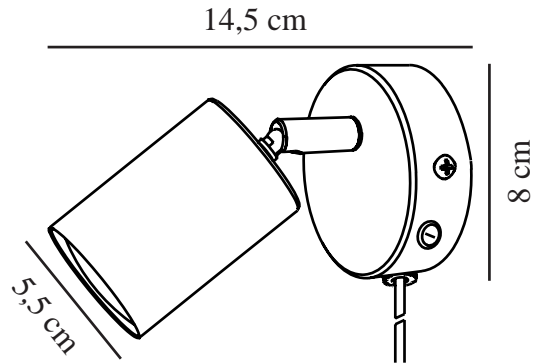

EXPLORE | VEGGLAMPE | BLÅ

2113251006

nordlux®

Spennning (V): 220-240 Volt
IP-grad: IP20
Maksimal lysstyrke (W): LED 7W
Klasse (Klasse 1, Klasse 2, Klasse 3): Klasse 2 (Dobbelt isolert)
Pæresokkel: GU10
Bryter plassering: På fotplaten
Parallellkobling: False

Primært materiale: Metal
Sekundært materiale: Plast
Kabelfarge: Hvit
Kabellengde (cm): 150
Kabelens overflatemateriale: Plast
Kan kabelen byttes ut?: True

Farge: Blå
Høyde (cm): 11.5
Bredde (cm): 8
Skjerm diameter (cm): 5.5
Lengde (cm): 8
Tiltvinkel (°): 90
Svingvinkel (°): 350

EAN: 5704924018817
TUN: 2378763
Artikkelnummer: 2113251006

Stk. per master box: 6
Høyde på salgseske (cm): 12
Bredde på salgseske (cm): 11
Dybde på salgseske (cm): 9
Volum i salgseske m³: 0.0012
Produktets nettovekt (kg): 0.252

• Nordisk stil • Justerbart lampehode for retningsbestemt lys

Explore veggglampe er en liten og elegant lampe med et enkelt design. Lampen er ideell som nattbordslampe på barnerommet, ungdomsrommet, soverommet eller andre steder der det er behov for et retningsbestemt lys.