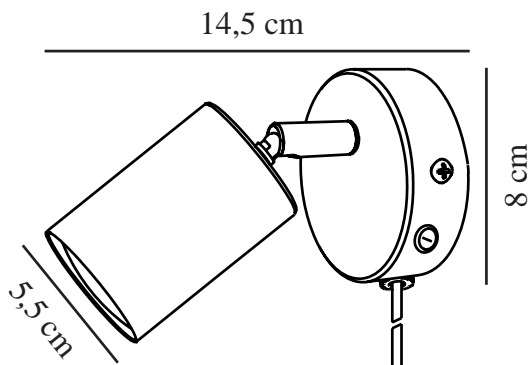

EXPLORE | VÄGGLAMPA | BLÅ

2113251006

nordlux®

Spänning (V): 220-240 Volt
IP-grad: IP20
Maximal lampeffekt (W): LED 7W
Klass (Klass 1, Klass 2, Klass 3):
Klass 2 (Dubbel isolerad)
Lampfattning: GU10
Placering strömbrytare: På
fotplattan
Parallellkoppling: False

Primärt material: Metall
Sekundärt material: Plast
Kabelfärg: Vit
Kabellängd (cm): 150
Ytmaterial på kabeln: Plast
Är kabeln utbytbar?: True
Färg: Blå

Höjd (cm): 11.5
Bredd (cm): 8
Skärmdiameter (cm): 5.5
Längd (cm): 8
Tiltningvinkel (°): 90
Rotationsvinkel (°): 350

EAN: 5704924018817
TUN: 2378763
Artikelnummer: 2113251006
Antal per kolla: 6

Säljförpackning höjd (cm): 12
Säljförpackning bredd cm: 11
Säljförpackning djup (cm): 9
Säljförpackning volym m³: 0.0012
Productens nettovikt (kg): 0.252

• Nordisk stil • Justerbart lamphuvud gör att du kan rikta ljuset

Explore väggglampa är en liten och elegant lampa med en stilren design. Lampan är perfekt som sänglampa i barnrummet, tonårsrummet, sovrummet eller på andra ställen där du behöver ett riktat ljus.