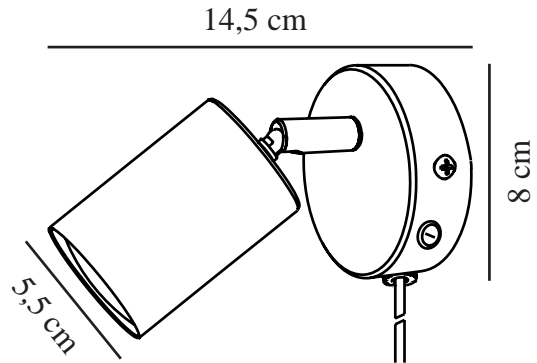

EXPLORE | WANDLEUCHE | BEIGE

2113251009

nordlux®

Spannung (V): 220-240 Volt
IP-Grad: IP20
Maximale Lampenleistung (W):
LED 7W
Klasse (Klasse 1, Klasse 2,
Klasse 3): Klasse 2 (Dopp. isoliert)
Leuchtmittelsockel: GU10
Schalterplatzierung: Auf der
Wandplatte
Parallelschaltung: False

Hauptmaterial: Metall
Sekundärmaterial: Plastik
Kabel Farbe: Weiss
Kabel Länge (cm): 150
Oberflächenmaterial Kabel: Plastik
Ist das Kabel austauschbar?: True

Farbe: Beige
Höhe (cm): 11.5
Breite (cm): 8
Schirmdurchmesser (cm): 5.5
Länge (cm): 8
Neigungswinkel (°): 90
Drehwinkel (°): 350
EAN: 5704924018800
TUN: 2378762
Artikelnummer: 2113251009

Stück pro Hauptkarton: 6
Verkaufsbox Höhe (cm): 12
Verkaufsbox Breite (cm): 11
Verkaufsbox Tiefe (cm): 9
Verkaufsbox Volumen m³: 0.0012
Produkt Nettogewicht (kg): 0.252

• Skandinavischer Stil • Verstellbarer Lampenkopf für ein gerichtetes Licht