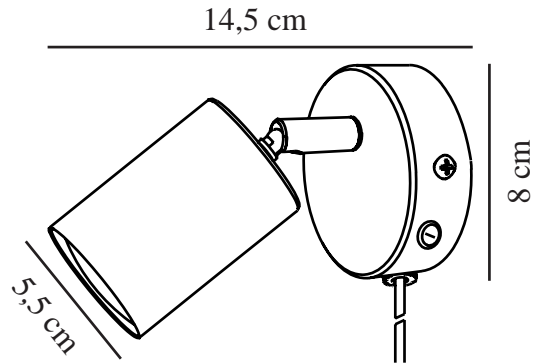

EXPLORE | WANDLEUCHE | BEIGE

2113251009

nordlux®

Spannung (V): 220-240 Volt
IP-Grad: IP20
Maximale Lampenleistung (W):
LED 7W
Klasse (Klasse 1, Klasse 2,
Klasse 3): Klasse 2 (Dopp. isoliert)
Leuchtmittelsockel: GU10
Schalterplatzierung: Auf der
Fußplatte
Parallelschaltung: False

Hauptmaterial: Metall
Sekundärmaterial: Plastik
Kabel Farbe: Weiss
Kabel Länge (cm): 150
Oberflächenmaterial Kabel: Plastik
Ist das Kabel austauschbar?: True

Farbe: Beige
Höhe (cm): 11.5
Breite (cm): 8
Schirmdurchmesser (cm): 5.5
Länge (cm): 8
Neigungswinkel (°): 90
Drehwinkel (°): 350

EAN: 5704924018800
TUN: 2378762
Artikelnummer: 2113251009

Stück pro Hauptkarton: 6
Verkaufsbox Höhe (cm): 12
Verkaufsbox Breite (cm): 11
Verkaufsbox Tiefe (cm): 9
Verkaufsbox Volumen m³: 0.0012
Produkt Nettogewicht (kg): 0.252

• Skandinavischer Stil • Verstellbarer Lampenkopf für ein gerichtetes Licht

Bei der Explore Wandleuchte handelt es sich um eine kleine und elegante Leuchte mit einem schlichten Design. Diese Leuchte eignet sich ideal als Nachttischleuchte für Kinderzimmer, Jugendzimmer, Schlafzimmer – oder wo auch immer, Bedarf nach einem gerichtetem Licht besteht.