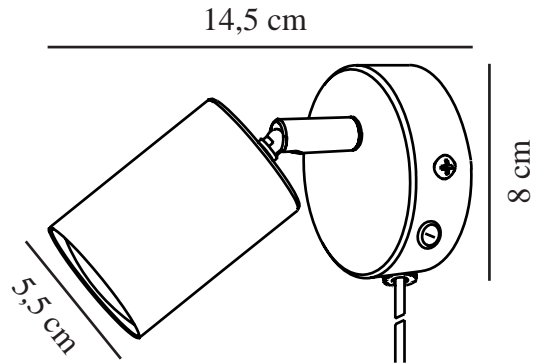

EXPLORE | VÆGLAMPE | BEIGE

2113251009

nordlux®

Spænding (V): 220-240 Volt
IP-vurdering: IP20
Maksimal pæreeffekt (W): LED
7W
Klasse (klasse 1, klasse 2, klasse 3): Klasse 2 (Dobbelt isoleret)
Pærefatning: GU10
Placering af afbryder: På fodpladen
Parallelforbindelse: False

Primært materiale: Metal
Sekundært materiale: Plast
Ledningens farve: Hvid
Ledningens længde (cm): 150
Ledningens overflademateriale: Plast
Kan ledningen udskiftes?: True

Farve: Beige
Højde (cm): 11.5
Bredde (cm): 8
Skærradius (cm): 5.5
Længde (cm): 8
Vippevinkel (°): 90
Drejevinkel (°): 350

EAN-nummer: 5704924018800
TUN: 2378762

Varenummer: 2113251009
Stk. pr. master-kasse: 6
Salgskasse, højde (cm): 12
Salgskasse, bredde (cm): 11
Salgskasse, dybde (cm): 9
Salgskasse, volumen (m³): 0.0012
Nettovægt af produkt (kg): 0.252

• Nordisk stil • Justerbart lampehoved for et retningsbestemt lys

Explore væglampen er en lille og elegant lampe med et enkelt design. Lampen er ideel som sengelampe til børneværelset, teenageværelset, soveværelset eller andre steder, der har brug for et retningsbestemt lys.