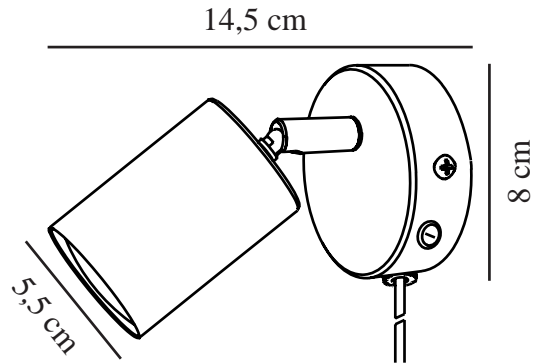

EXPLORE | VÆGLAMPE | BEIGE

2113251009

nordlux®

Spænding (V): 220-240 Volt
IP-vurdering: IP20
Maksimal pæreeffekt (W): LED
7W
Klasse (klasse 1, klasse 2, klasse 3): Klasse 2 (Dobbelt isoleret)
Pærefatning: GU10
Placering af afbryder: På vægbeslag
Parallelforbindelse: False

Primært materiale: Metal
Sekundært materiale: Plast
Ledningens farve: Hvid
Ledningens længde (cm): 150
Ledningens overflademateriale: Plast
Kan ledningen udskiftes?: True

Farve: Beige
Højde (cm): 11.5
Bredde (cm): 8
Skærradius (cm): 5.5
Længde (cm): 8
Vippevinkel (°): 90
Drejevinkel (°): 350

EAN-nummer: 5704924018800
TUN: 2378762

Varenummer: 2113251009
Stk. pr. master-kasse: 6
Salgskasse, højde (cm): 12
Salgskasse, bredde (cm): 11
Salgskasse, dybde (cm): 9
Salgskasse, volumen (m³): 0.0012
Nettovægt af produkt (kg): 0.252

• Nordisk stil • Justerbart lampehoved for et retningsbestemt lys

Explore væglampen er en lille og elegant lampe med et enkelt design. Lampen er ideel som sengelampe til børneværelset, teenageværelset, soveværelset eller andre steder, der har brug for et retningsbestemt lys.