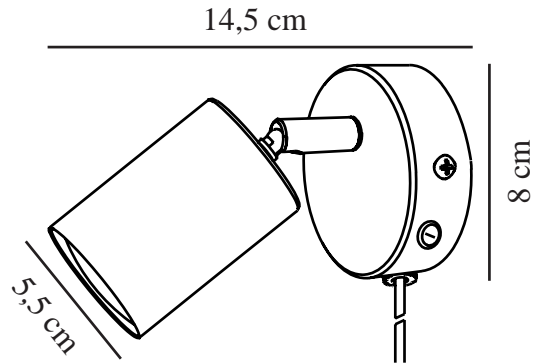

# EXPLORE | APPLIQUE MURALE | BEIGE

2113251009

nordlux®

Tension (V): 220-240 Volt  
Protection IP: IP20  
Puissance maximale de l'ampoule (W): LED 7W  
Classe (Classe 1, Classe 2, Classe 3): Classe 2 (Double isolation)  
Culot d'ampoule: GU10  
Installation du commutateur: Sur le base murale  
Connexion parallèle: False

Matière première: Métal  
Matériau secondaire: Matière plastique  
Couleur du câble: Blanc  
Longueur du câble (cm): 150  
Matériau de surface du câble: Matière plastique  
Le câble est-il remplaçable: True

Couleur: Beige  
Hauteur (cm): 11.5  
Largeur (cm): 8  
Diamètre de l'abat-jour (cm): 5.5  
Longueur (cm): 8  
Angle de basculement (°): 90  
Angle de rotation (°): 350

EAN: 5704924018800  
TUN: 2378762  
Numéro d'article: 2113251009  
Pièces par unité d'emballage: 6  
Hauteur de la boîte de vente (cm): 12

Largeur de la boîte de vente (cm): 11  
Profondeur de la boîte de vente (cm): 9  
Volume de la boîte de vente m<sup>3</sup>: 0.0012  
Poids net du produit (kg): 0.252

• Style nordique • Tête de lampe réglable pour un éclairage directionnel