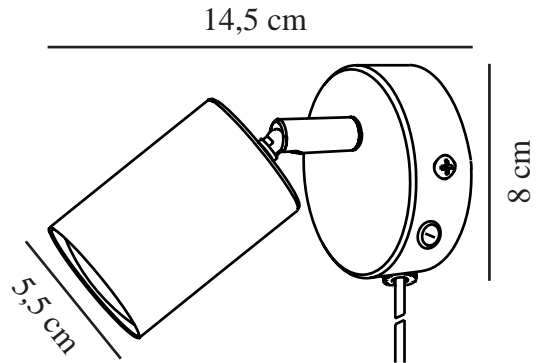

EXPLORE | APPLIQUE MURALE | BEIGE

2113251009

nordlux®

Tension (V): 220-240 Volt
Protection IP: IP20
Puissance maximale de l'ampoule (W): LED 7W
Classe (Classe 1, Classe 2, Classe 3): Classe 2 (Double isolation)
Culot d'ampoule: GU10
Installation du commutateur: Sur le pied
Connexion parallèle: False

Matière première: Métal
Matériau secondaire: Matière plastique
Couleur du câble: Blanc
Longueur du câble (cm): 150
Matériau de surface du câble: Matière plastique
Le câble est-il remplaçable: True

Couleur: Beige
Hauteur (cm): 11.5
Largeur (cm): 8
Diamètre de l'abat-jour (cm): 5.5
Longueur (cm): 8
Angle de basculement (°): 90
Angle de rotation (°): 350

EAN: 5704924018800
TUN: 2378762
Numéro d'article: 2113251009
Pièces par unité d'emballage: 6
Hauteur de la boîte de vente (cm): 12

Largeur de la boîte de vente (cm): 11
Profondeur de la boîte de vente (cm): 9
Volume de la boîte de vente m³: 0.0012
Poids net du produit (kg): 0.252

• Style nordique • Tête de lampe réglable pour un éclairage directionnel

L'applique murale Explore est une petite lampe élégante au design simple. Cette lampe est idéale comme lampe de chevet pour les chambres d'enfants, les chambres d'adolescents, les chambres à coucher ou tout autre endroit nécessitant un éclairage directionnel.