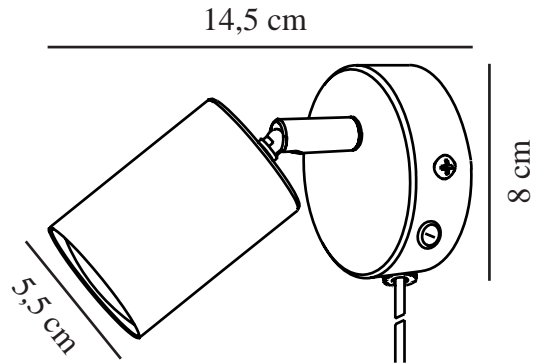

EXPLORE | WANDVERLICHTING | BEIGE

2113251009

nordlux®

Spanning (V): 220-240 Volt
IP-graad: IP20
Maximaal lampvermogen (W):
LED 7W
Klasse (Klasse 1, Klasse 2,
Klasse 3): Klasse 2 (Dubbele
isolatie)
Lampfitting: GU10
Plaatsing schakelaar: Op de basis
Parallele verbinding: False

Is de kabel vervangbaar?: True
Kleur: Beige

Hoogte (cm): 11.5
Breedte (cm): 8
Diameter kap (cm): 5.5
Lengte (cm): 8
Kantelhoek (°): 90
Draaihoek (°): 350

EAN: 5704924018800

TUN: 2378762
Artikelnummer: 2113251009
Stuks per masterdoos: 6
Hoogte verkoopdoos (cm): 12
Breedte verkoopdoos (cm): 11
Diepte verkoopdoos (cm): 9
Verkoopdoos inhoud m³ : 0.0012
Nettogewicht product (kg): 0.252

Primair materiaal: Metaal
Secundair materiaal: Plastic
Kleur van de kabel: wit
Lengte van de kabel (cm): 150
Oppervlaktemateriaal van de
kabel: Plastic

• Scandinavische stijl • Verstelbare lampenkop voor gericht licht