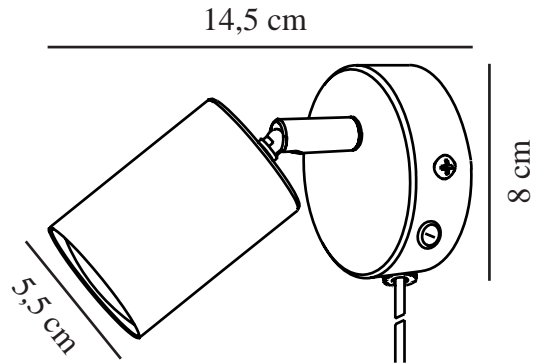

EXPLORE | WANDVERLICHTING | BEIGE

2113251009

nordlux®

Spanning (V): 220-240 Volt
IP-graad: IP20
Maximaal lampvermogen (W):
LED 7W
Klasse (Klasse 1, Klasse 2,
Klasse 3): Klasse 2 (Dubbele
isolatie)
Lampfitting: GU10
Plaatsing schakelaar: Op
muurbasis
Parallele verbinding: False

Is de kabel vervangbaar?: True
Kleur: Beige

Hoogte (cm): 11.5
Breedte (cm): 8
Diameter kap (cm): 5.5
Lengte (cm): 8
Kantelhoek (°): 90
Draaihoek (°): 350

EAN: 5704924018800

TUN: 2378762
Artikelnummer: 2113251009
Stuks per masterdoos: 6
Hoogte verkoopdoos (cm): 12
Breedte verkoopdoos (cm): 11
Diepte verkoopdoos (cm): 9
Verkoopdoos inhoud m³ : 0.0012
Nettogewicht product (kg): 0.252

Primair materiaal: Metaal
Secundair materiaal: Plastic
Kleur van de kabel: wit
Lengte van de kabel (cm): 150
Oppervlaktmateriaal van de
kabel: Plastic

• Scandinavische stijl • Verstelbare lampenkop voor gericht licht