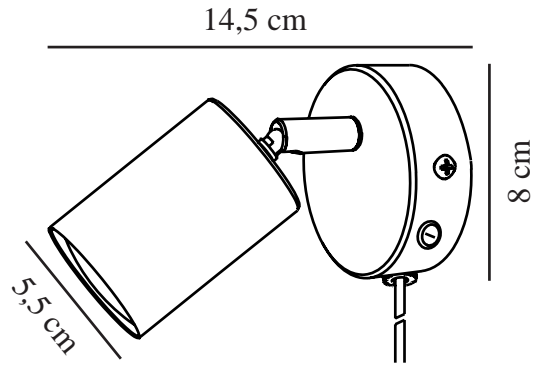

EXPLORE | VEGGLAMPE | BEIGE

2113251009

nordlux®

Spenning (V): 220-240 Volt
IP-grad: IP20
Maksimal lysstyrke (W): LED 7W
Klasse (Klasse 1, Klasse 2, Klasse 3): Klasse 2 (Dobbelt isolert)
Pæresokkel: GU10
Bryter plassering: På vegg platten
Parallellkobling: False

Primært materiale: Metal
Sekundært materiale: Plast
Kabelfarge: Hvit
Kabellengde (cm): 150
Kabelens overflatemateriale: Plast
Kan kabelen byttes ut?: True

Farge: Beige
Høyde (cm): 11.5
Bredde (cm): 8
Skjerm diameter (cm): 5.5
Lengde (cm): 8
Tiltvinkel (°): 90
Svingvinkel (°): 350

EAN: 5704924018800
TUN: 2378762

Artikkelnummer: 2113251009
Stk. per master box: 6
Høyde på salgseske (cm): 12
Bredde på salgseske (cm): 11
Dybde på salgseske (cm): 9
Volum i salgseske m³: 0.0012
Produktets nettovekt (kg): 0.252

• Nordisk stil • Justerbart lampehode for retningsbestemt lys

Explore vegglampe er en liten og elegant lampe med et enkelt design. Lampen er ideell som nattbordslampe på barnerommet, ungdomsrommet, soverommet eller andre steder der det er behov for et retningsbestemt lys.