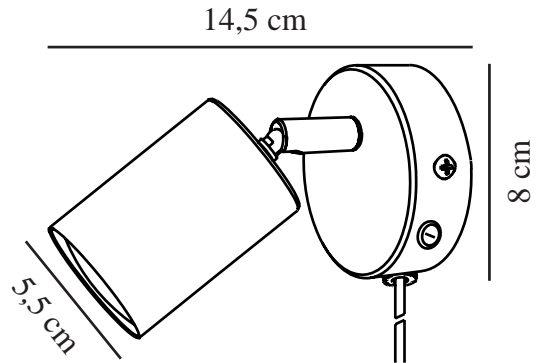

EXPLORE | VÄGGLAMPA | BEIGE

2113251009

nordlux®

Spänning (V): 220-240 Volt
IP-grad: IP20
Maximal lampeffekt (W): LED 7W
Klass (Klass 1, Klass 2, Klass 3):
Klass 2 (Dubbel isolerad)
Lampfattning: GU10
Placering strömbrytare: På
fotplattan
Parallellkoppling: False

Primärt material: Metall
Sekundärt material: Plast
Kabelfärg: Vit
Kabellängd (cm): 150
Ytmaterial på kabeln: Plast
Är kabeln utbytbar?: True
Färg: Beige

Höjd (cm): 11.5
Bredd (cm): 8
Skärmdiameter (cm): 5.5
Längd (cm): 8
Tiltningvinkel (°): 90
Rotationsvinkel (°): 350

EAN: 5704924018800
TUN: 2378762
Artikelnummer: 2113251009
Antal per kolla: 6

Säljförpackning höjd (cm): 12
Säljförpackning bredd cm: 11
Säljförpackning djup (cm): 9
Säljförpackning volym m³: 0.0012
Productens nettovikt (kg): 0.252

• Nordisk stil • Justerbart lamphuvud gör att du kan rikta ljuset

Explore väggglampa är en liten och elegant lampa med en stilren design. Lampan är perfekt som sänglampa i barnrummet, tonårsrummet, sovrummet eller på andra ställen där du behöver ett riktat ljus.