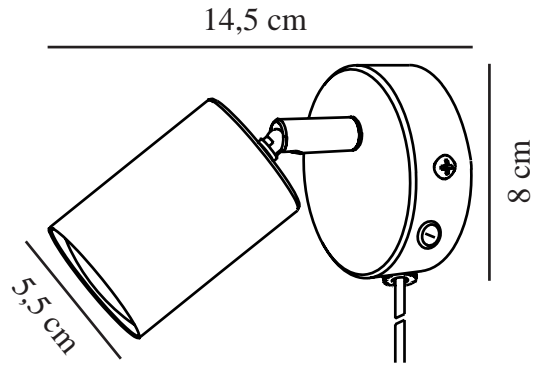

# EXPLORE | VÄGGLAMPA | BEIGE

2113251009

nordlux®

Spänning (V): 220-240 Volt  
IP-grad: IP20  
Maximal lampeffekt (W): LED 7W  
Klass (Klass 1, Klass 2, Klass 3):  
Klass 2 (Dubbel isolerad)  
Lampfattning: GU10  
Placering strömbrytare: På vägg  
platen  
Parallellkoppling: False

Primärt material: Metall  
Sekundärt material: Plast  
Kabelfärg: Vit  
Kabellängd (cm): 150  
Ytmaterial på kabeln: Plast  
Är kabeln utbytbar?: True  
Färg: Beige

Höjd (cm): 11.5  
Bredd (cm): 8  
Skärmdiameter (cm): 5.5  
Längd (cm): 8  
Tiltningvinkel (°): 90  
Rotationsvinkel (°): 350

EAN: 5704924018800  
TUN: 2378762  
Artikelnummer: 2113251009  
Antal per kolla: 6

Säljförpackning höjd (cm): 12  
Säljförpackning bredd (cm): 11  
Säljförpackning djup (cm): 9  
Säljförpackning volym m<sup>3</sup>: 0.0012  
Produktens nettovikt (kg): 0.252

• Nordisk stil • Justerbart lamphuvud gör att du kan rikta ljuset

Explore väggglampa är en liten och elegant lampa med en stilren design. Lampan är perfekt som sängglampa i barnrummet, tonårsrummet, sovrummet eller på andra ställen där du behöver ett riktat ljus.