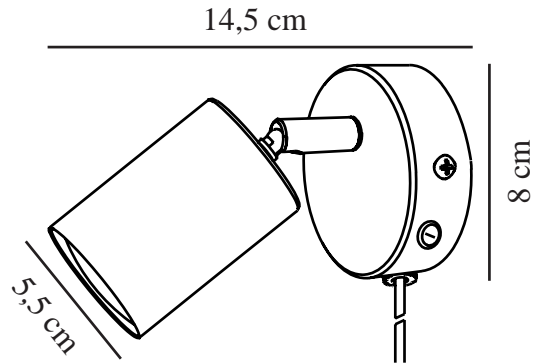

EXPLORE | WANDLEUCHE | GRÜN

2113251023

nordlux®

Spannung (V): 220-240 Volt
IP-Grad: IP20
Maximale Lampenleistung (W):
LED 7W
Klasse (Klasse 1, Klasse 2,
Klasse 3): Klasse 2 (Dopp. isoliert)
Leuchtmittelsockel: GU10
Schalterplatzierung: Auf der
Fußplatte
Parallelschaltung: False

Hauptmaterial: Metall
Sekundärmaterial: Plastik
Kabel Farbe: Weiss
Kabel Länge (cm): 150
Oberflächenmaterial Kabel: Plastik
Ist das Kabel austauschbar?: True

Farbe: Grün
Höhe (cm): 11.5
Breite (cm): 8
Schirmdurchmesser (cm): 5.5
Länge (cm): 8
Neigungswinkel (°): 90
Drehwinkel (°): 350

EAN: 5704924018831
TUN: 2378765
Artikelnummer: 2113251023

Stück pro Hauptkarton: 6
Verkaufsbox Höhe (cm): 12
Verkaufsbox Breite (cm): 11
Verkaufsbox Tiefe (cm): 9
Verkaufsbox Volumen m³: 0.0012
Produkt Nettogewicht (kg): 0.252

• Skandinavischer Stil • Verstellbarer Lampenkopf für ein gerichtetes Licht

Bei der Explore Wandleuchte handelt es sich um eine kleine und elegante Leuchte mit einem schlichten Design. Diese Leuchte eignet sich ideal als Nachttischleuchte für Kinderzimmer, Jugendzimmer, Schlafzimmer – oder wo auch immer, Bedarf nach einem gerichtetem Licht besteht.