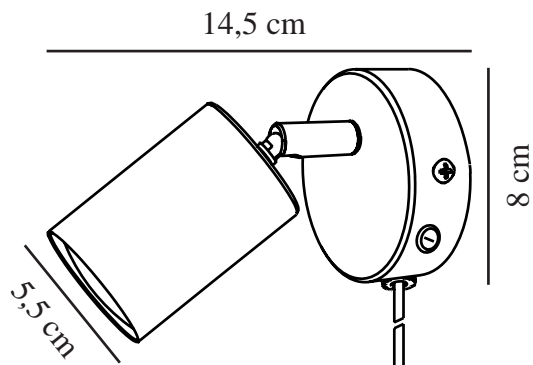

EXPLORE | VÆGLAMPE | GRØN

2113251023

nordlux®

Spænding (V): 220-240 Volt
IP-vurdering: IP20
Maksimal pæreeffekt (W): LED
7W
Klasse (klasse 1, klasse 2, klasse 3): Klasse 2 (Dobbelt isoleret)
Pærefatning: GU10
Placering af afbryder: På fodpladen
Parallelforbindelse: False

Primært materiale: Metal
Sekundært materiale: Plast
Ledningens farve: Hvid
Ledningens længde (cm): 150
Ledningens overflademateriale: Plast
Kan ledningen udskiftes?: True

Farve: Grøn
Højde (cm): 11.5
Bredde (cm): 8
Skærradius (cm): 5.5
Længde (cm): 8
Vippevinkel (°): 90
Drejevinkel (°): 350

EAN-nummer: 5704924018831
TUN: 2378765

Varenummer: 2113251023
Stk. pr. master-kasse: 6
Salgskasse, højde (cm): 12
Salgskasse, bredde (cm): 11
Salgskasse, dybde (cm): 9
Salgskasse, volumen (m³): 0.0012
Nettovægt af produkt (kg): 0.252

• Nordisk stil • Justerbart lampehoved for et retningsbestemt lys

Explore væglampen er en lille og elegant lampe med et enkelt design. Lampen er ideel som sengelampe til børneværelset, teenageværelset, soveværelset eller andre steder, der har brug for et retningsbestemt lys.