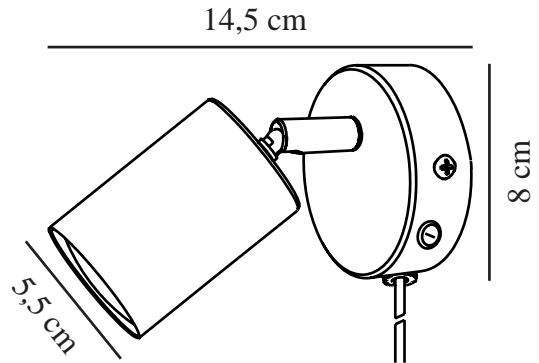

EXPLORE | APPLIQUE MURALE | VERT

2113251023

nordlux®

Tension (V): 220-240 Volt
Protection IP: IP20
Puissance maximale de l'ampoule (W): LED 7W
Classe (Classe 1, Classe 2, Classe 3): Classe 2 (Double isolation)
Culot d'ampoule: GU10
Installation du commutateur: Sur le pied
Connexion parallèle: False

Matière première: Métal
Matériau secondaire: Matière plastique
Couleur du câble: Blanc
Longueur du câble (cm): 150
Matériau de surface du câble: Matière plastique
Le câble est-il remplaçable: True

Couleur: Vert
Hauteur (cm): 11.5
Largeur (cm): 8
Diamètre de l'abat-jour (cm): 5.5
Longueur (cm): 8
Angle de basculement (°): 90
Angle de rotation (°): 350

EAN: 5704924018831
TUN: 2378765
Numéro d'article: 2113251023
Pièces par unité d'emballage: 6
Hauteur de la boîte de vente (cm): 12

Largeur de la boîte de vente (cm): 11
Profondeur de la boîte de vente (cm): 9
Volume de la boîte de vente m³: 0.0012
Poids net du produit (kg): 0.252

• Style nordique • Tête de lampe réglable pour un éclairage directionnel

L'applique murale Explore est une petite lampe élégante au design simple. Cette lampe est idéale comme lampe de chevet pour les chambres d'enfants, les chambres d'adolescents, les chambres à coucher ou tout autre endroit nécessitant un éclairage directionnel.