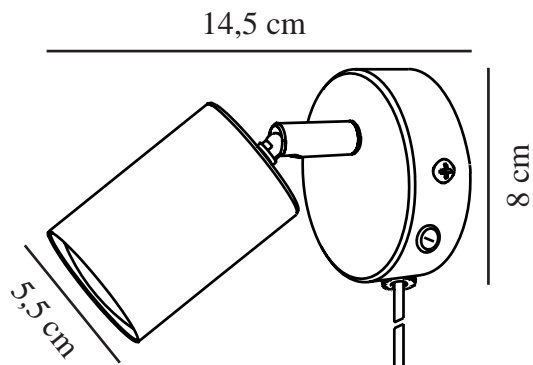

# EXPLORE | VÄGGLAMPA | GRÖN

2113251023

nordlux®

Spänning (V): 220-240 Volt  
IP-grad: IP20  
Maximal lampeffekt (W): LED 7W  
Klass (Klass 1, Klass 2, Klass 3):  
Klass 2 (Dubbel isolerad)  
Lampfattning: GU10  
Placering strömbrytare: På  
fotplattan  
Parallellkoppling: False

Primärt material: Metall  
Sekundärt material: Plast  
Kabelfärg: Vit  
Kabellängd (cm): 150  
Ytmaterial på kabeln: Plast  
Är kabeln utbytbar?: True  
Färg: Grön

Höjd (cm): 11.5  
Bredd (cm): 8  
Skärmdiameter (cm): 5.5  
Längd (cm): 8  
Tiltningvinkel (°): 90  
Rotationsvinkel (°): 350

EAN: 5704924018831  
TUN: 2378765  
Artikelnummer: 2113251023  
Antal per kolla: 6

Säljförpackning höjd (cm): 12  
Säljförpackning bredd cm: 11  
Säljförpackning djup (cm): 9  
Säljförpackning volym m<sup>3</sup>: 0.0012  
Productens nettovikt (kg): 0.252

• Nordisk stil • Justerbart lamphuvud gör att du kan rikta ljuset

Explore väggglampa är en liten och elegant lampa med en stilren design. Lampan är perfekt som sänglampa i barnrummet, tonårsrummet, sovrummet eller på andra ställen där du behöver ett riktat ljus.