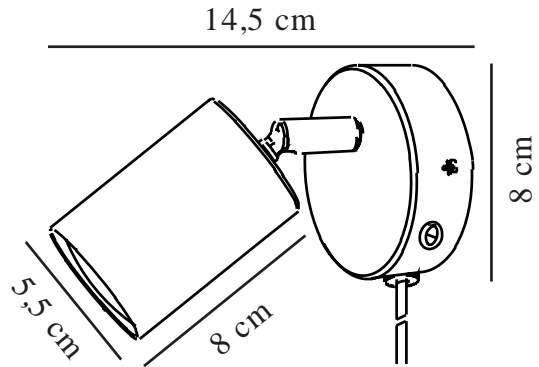

# EXPLORE | WANDLEUCHE | CHROM

2113251033

nordlux®

Spannung (V): 220-240 Volt  
IP-Grad: IP20  
Maximale Lampenleistung (W): 7W  
Klasse (Klasse 1, Klasse 2, Klasse 3): Klasse 2 (Dopp. isoliert)  
Leuchtmittelsockel: GU10  
Schalterplatzierung: Auf der Wandplatte  
Parallelschaltung: False

Farbe: Chrom  
Höhe (cm): 11.5  
Schirmdurchmesser (cm): 5.5  
Länge (cm): 8  
Neigungswinkel (°): 90  
Drehwinkel (°): 350

EAN: 5704924024191  
TUN: 2439861  
Artikelnummer: 2113251033

Stück pro Hauptkarton: 6  
Verkaufsbox Höhe (cm): 12  
Verkaufsbox Breite (cm): 11  
Verkaufsbox Tiefe (cm): 9  
Verkaufsbox Volumen m<sup>3</sup>: 0.0012  
Produkt Nettogewicht (kg): 0.252

Hauptmaterial: Metall  
Sekundärmaterial: Keramik  
Kabel Farbe: Klar  
Kabel Länge (cm): 150  
Oberflächenmaterial Kabel: Plastik  
Ist das Kabel austauschbar?: True

- Skandinavischer Stil • Verstellbarer Lampenkopf für ein gerichtetes Licht
- Cooles Chrom-Finish