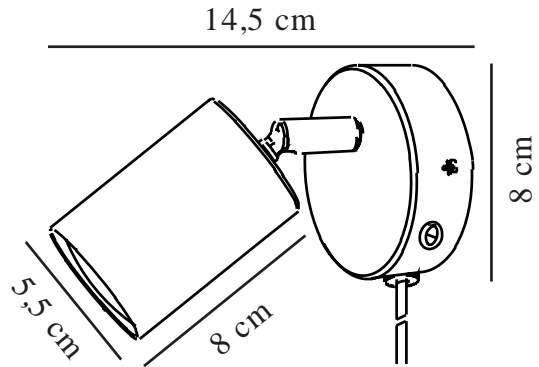

# EXPLORE | VÆGLAMPE | KROM

2113251033

nordlux®

Spænding (V): 220-240 Volt  
IP-vurdering: IP20  
Maksimal pæreeffekt (W): 7W  
Klasse (klasse 1, klasse 2, klasse 3): Klasse 2 (Dobbelt isoleret)  
Pærefatning: GU10  
Placering af afbryder: På vægbeslag  
Parallelforbindelse: False

Primært materiale: Metal  
Sekundært materiale: Keramik  
Ledningens farve: Klar  
Ledningens længde (cm): 150  
Ledningens overflademateriale: Plast  
Kan ledningen udskiftes?: True

Farve: Krom  
Højde (cm): 11.5  
Skærm diameter (cm): 5.5  
Længde (cm): 8  
Vippevinkel (°): 90  
Drejevinkel (°): 350

EAN-nummer: 5704924024191  
TUN: 2439861

Varenummer: 2113251033  
Stk. pr. master-kasse: 6  
Salgskasse, højde (cm): 12  
Salgskasse, bredde (cm): 11  
Salgskasse, dybde (cm): 9  
Salgskasse, volumen (m<sup>3</sup>): 0.0012  
Nettovægt af produkt (kg): 0.252

- Nordisk stil • Justerbart lampehoved for et retningsbestemt lys
- Cool krom-finish

Explore væglampen er en lille og elegant lampe med et enkelt design. Lampen er ideel som sengelampe til børneværelset, teenageværelset, soveværelset eller andre steder, der har brug for et retningsbestemt lys.