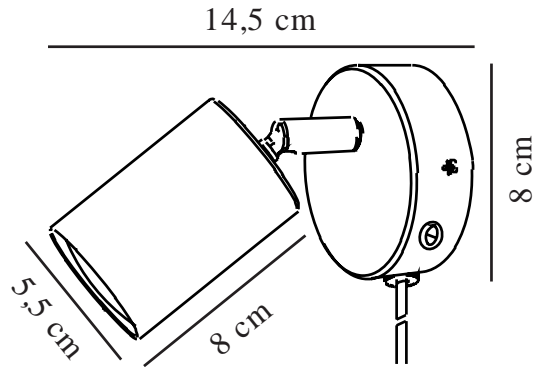

EXPLORE | [WALL] | [CHROME]

2113251033

nordlux®

: 220-240 Volt
: IP20
: 7W
: GU10
: False

: 150
: True

: 11.5
: 5.5
: 8