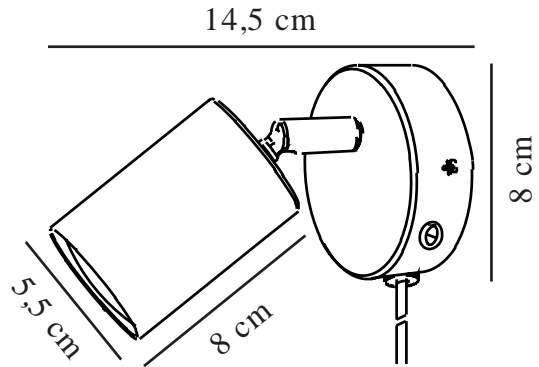

EXPLORE | APPLIQUE MURALE | CHROMÉ

2113251033

nordlux®

Tension (V): 220-240 Volt
Protection IP: IP20
Puissance maximale de l'ampoule (W): 7W
Classe (Classe 1, Classe 2, Classe 3): Classe 2 (Double isolation)
Culot d'ampoule: GU10
Installation du commutateur: Sur le base murale
Connexion parallèle: False

Matière première: Métal
Matériau secondaire: Céramique
Couleur du câble: Transparent
Longueur du câble (cm): 150
Matériau de surface du câble: Matière plastique
Le câble est-il remplaçable: True
Couleur: Chromé

Hauteur (cm): 11.5
Diamètre de l'abat-jour (cm): 5.5
Longueur (cm): 8
Angle de basculement (°): 90
Angle de rotation (°): 350

EAN: 5704924024191
TUN: 2439861
Numéro d'article: 2113251033
Pièces par unité d'emballage: 6
Hauteur de la boîte de vente (cm): 12
Largeur de la boîte de vente (cm): 11

Profondeur de la boîte de vente (cm): 9
Volume de la boîte de vente m³: 0.0012
Poids net du produit (kg): 0.252

- Style nordique • Tête de lampe réglable pour un éclairage directionnel
- Finition chromée chic