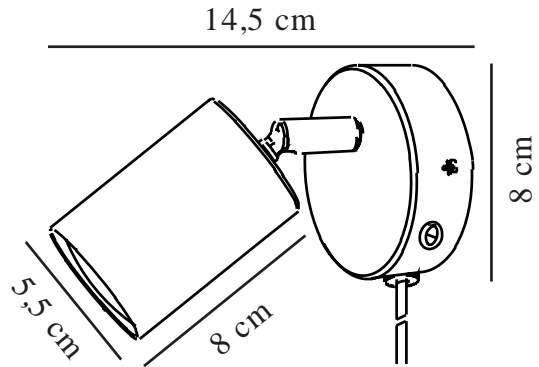

EXPLORE | WANDVERLICHTING | CHROOM

2113251033

nordlux®

Spanning (V): 220-240 Volt
IP-graad: IP20
Maximaal lampvermogen (W): 7W
Klasse (Klasse 1, Klasse 2, Klasse 3): Klasse 2 (Dubbele isolatie)
Lampfitting: GU10
Plaatsing schakelaar: Op muurbasis
Parallele verbinding: False

Is de kabel vervangbaar?: True
Kleur: Chroom

Hoogte (cm): 11.5
Diameter kap (cm): 5.5
Lengte (cm): 8
Kantelhoek (°): 90
Draaihoek (°): 350

EAN: 5704924024191
TUN: 2439861
Artikelnummer: 2113251033
Stuks per masterdoos: 6
Hoogte verkoopdoos (cm): 12
Breedte verkoopdoos (cm): 11
Diepte verkoopdoos (cm): 9
Verkoopdoos inhoud m³ : 0.0012
Nettogewicht product (kg): 0.252

Primair materiaal: Metaal
Secundair materiaal: Keramisch
Kleur van de kabel: Duidelijk
Lengte van de kabel (cm): 150
Oppervlaktemateriaal van de kabel: Plastic

- Scandinavische stijl • Verstelbare lampenkop voor gericht licht
- Coole chromen afwerking

De Explore wandlamp is een kleine en elegante lamp met een sober design. De lamp is ideaal als bedlampje in de kinderkamer, tienerkamer, slaapkamer of ergens anders waar gericht licht nodig is.