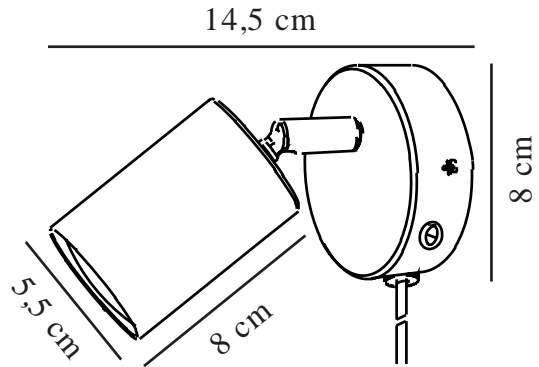

EXPLORE | VEGGLAMPE | KROM

2113251033

nordlux®

Spenning (V): 220-240 Volt
IP-grad: IP20
Maksimal lysstyrke (W): 7W
Klasse (Klasse 1, Klasse 2, Klasse 3): Klasse 2 (Dobbelt isolert)
Pæresokkel: GU10
Bryter plassering: På vegg platten
Parallellkobling: False

Primært materiale: Metal
Sekundært materiale: Keramikk
Kabelfarge: Klar
Kabellengde (cm): 150
Kabelens overflatemateriale: Plast
Kan kabelen byttes ut?: True

Farge: Krom
Høyde (cm): 11.5
Skjerm diameter (cm): 5.5
Lengde (cm): 8
Tiltvinkel (°): 90
Svingvinkel (°): 350

EAN: 5704924024191
TUN: 2439861

Artikkelnummer: 2113251033
Stk. per master box: 6
Høyde på salgseske (cm): 12
Bredde på salgseske (cm): 11
Dybde på salgseske (cm): 9
Volum i salgseske m³: 0.0012
Produktets nettovekt (kg): 0.252

- Nordisk stil • Justerbart lampehode for retningsbestemt lys
- Kul kromfinish

Explore vegglampe er en liten og elegant lampe med et enkelt design. Lampen er ideell som nattbordslampe på barnerommet, ungdomsrommet, soverommet eller andre steder der det er behov for et retningsbestemt lys.