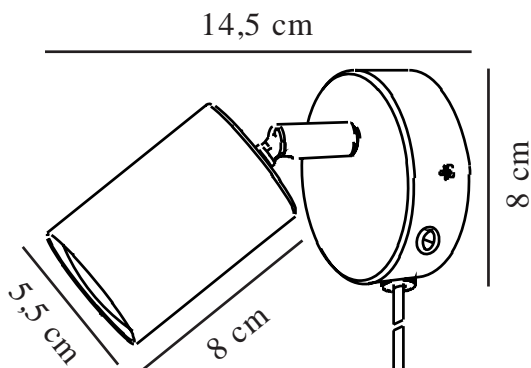

# EXPLORE | VÄGGLAMPA | KROM

2113251033

nordlux®

Spänning (V): 220-240 Volt  
IP-grad: IP20  
Maximal lampeffekt (W): 7W  
Klass (Klass 1, Klass 2, Klass 3):  
Klass 2 (Dubbel isolerad)  
Lampfättning: GU10  
Placering strömbrytare: På vägg  
platen  
Parallellkoppling: False

Primärt material: Metall  
Sekundärt material: Keramik  
Kabelfärg: Klar  
Kabellängd (cm): 150  
Ytmaterial på kabeln: Plast  
Är kabeln utbytbar?: True  
Färg: Krom

Höjd (cm): 11.5  
Skärmdiameter (cm): 5.5  
Längd (cm): 8  
Tiltningsvinkel (°): 90  
Rotationsvinkel (°): 350  
EAN: 5704924024191  
TUN: 2439861  
Artikelnummer: 2113251033  
Antal per kolla: 6

Säljförpackning höjd (cm): 12  
Säljförpackning bredd (cm): 11  
Säljförpackning djup (cm): 9  
Säljförpackning volym m<sup>3</sup>: 0.0012  
Produktens nettovikt (kg): 0.252

- Nordisk stil • Justerbart lamphuvud gör att du kan rikta ljuset
- Cool kromfinish